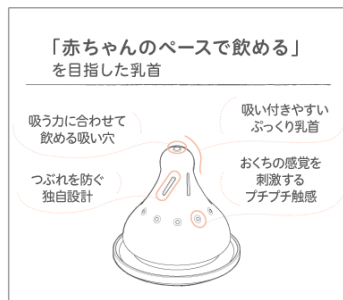

【商品詳細】

●ムーミンベビー PPSU 哺乳びん 160mL/240mL

160mL

240mL

歯科大学教授監修の元、「赤ちゃんのペースで飲める」を目指した新しい乳首を採用。

みんなで楽しむミルク育児に使いやすさの工夫を詰め込みました。授乳から離乳まで長く使えます。別売りのステップアップパーツを付けて、ストローマグとしても使えます。

- ・160mL/2,640円（税込）、サイズ/φ6.6×13H（cm）
- ・240mL/2,750円（税込）、サイズ/φ6.8×15.2H（cm）

●ムーミンベビー おでかけポーチ

ストラップ付き

保温保冷機能がついたおでかけにぴったりなポーチです。調乳グッズだけでなく、マグや離乳食グッズの持ち運びにも便利です。

- ・価格：2,200円（税込）、サイズ：13×8×28H（cm）

●ムーミンベビー わけわけフリージング ブロックトレーR 15/25/50 4セット

15mL

25mL

50mL