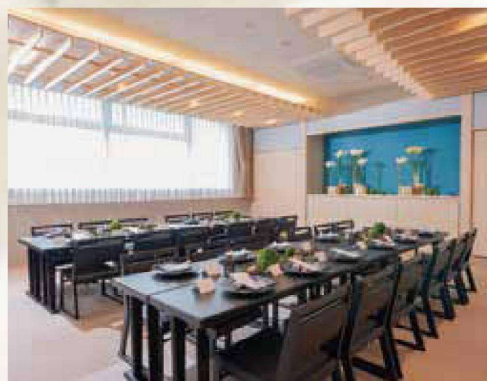

※申込先着順となります。

【8月17日(火) 12:00迄とします】

※写真はイメージです。

★占いコーナー

(マヤ暦・数秘術・タロットなど)

無料

※写真はイメージです。

創作物話
Shion
志音

お問い合わせ・ご予約先

Tel.093-661-0017

福岡県北九州市八幡東区桃園2-3-9

八幡東区桃園に『食』にこだわった施設

創案物語
Shion
志音

誕生!!

家族食事会・宴会・
結婚披露宴に至るまで
多種多様にご利用できます。

志音の法要 **四十九日** **一周忌** **三回忌** 安らぎの空間をお届け致します。

創案物語 志音
OPEN記念

令和3年9月30日までにご予約される方

OPEN記念特別価格 50%OFF!!

法要料理

通常8,800円(税込)のコースを

↓
4,400円(税込)にてご提供

[サービス料別途]

創案物語
Shion
志音