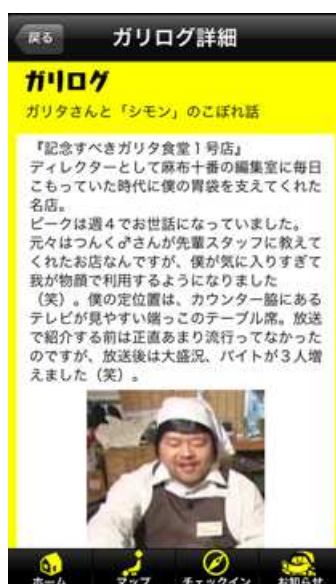

★便利な検索機能

「キーワードから探す」「放送回から探す」「出演者から探す」「料理から探す」「高カロリーから探す」そしてもちろん「マップから探す」と、自分の好みにあった探し方が試せます。特に「高カロリーから探す」は一般のグルメアプリには絶対に無い機能ですのでぜひお楽しみください。

★チェックイン機能

お店が近くにあると「チェックイン」できます。チェックインするとマップ上のガリタ食堂認定ステッカーのアイコンが変化！どんどんチェックインして全店制覇を目指しましょう。

★ガリタマップは成長します

番組で紹介されたお店データは今後もアプリに追加されていきます。機能もバージョンアップを予定していますので、乞うご期待。

最後に…

デベエツはあくまでも個人の自由です。

ぜひ「ガリタマップ」でお店を探して、デベエツをお楽しみください。

“太ることはいい事だ” by ガリタさんより

ガリログ画面

お店詳細画面
(未放送メニュー)

検索画面
(高カロリーから探す)

◇ ガリタ食堂公式アプリ「ガリタマップ」概要

「ガリタマップ」ロゴ

- 名称: 「ガリタマップ」
- 提供開始日: 2013年6月28日(金)
- 利用料金: 無料
- アクセス方法: App StoreもしくはGooglePlayにて「ガリタマップ」で検索
- URL: <http://www.fujitv.co.jp/MECHA/>
(App Store)
<https://itunes.apple.com/jp/app/id660170214?mt=8>
(GooglePlay)
<https://play.google.com/store/apps/details?id=jp.co.fujitv.garitamap>