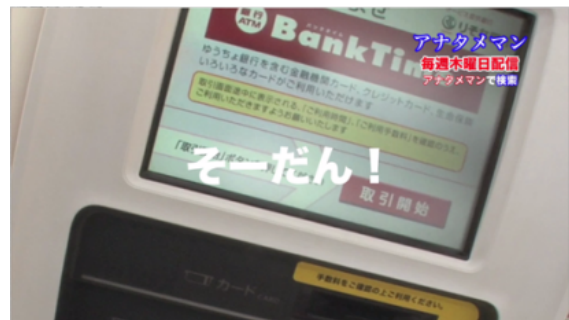

フジテレビ無料動画コミュニティサイト「見参楽(みさんが!)」
コンビニのATMに人生相談する新感覚バラエティ
『アナタメマン～anata no tame no machine～』

「見参楽」、YouTube、ニコニコ動画、GyaO!で配信スタート！
3月28日(木)より

<http://misanga.fujitv.co.jp/cksuatm/> (見参楽)

株式会社フジテレビジョン(本社:東京都港区、代表取締役社長:豊田皓、以下フジテレビ)は、人生相談をしてくれATMがあるコンビニを舞台に繰り広げられるバラエティ番組『アナタメマン～anata no tame no machine～』を、無料動画コミュニティサイト「見参楽(みさんが!)」、YouTube、ニコニコ動画及びGyaO!にて3月28日(木)より配信開始いたします。

『アナタメマン～anata no tame no machine～』

『アナタメマン～anata no tame no machine～』は、不思議なATM「あなたのためのマシーン」、略して“アナタメマン”が、毎回登場するゲストから相談される悩み、夢、希望などに対して、「基本はおもしろく、時に厳しく、時に優しく」アドバイスをする新感覚のバラエティ番組です。

コンビニ店員役として登場する女優の鈴木螢や、ジャスミン寺田(フジテレビ メディア推進部webディレクター)、相談者として登場するゲストなど個性的な出演者らが、コンビニのATMを中心に様々なストーリーを展開していきます。また、ウィットに富んだ“アナタメマン”と相談者のやりとりも番組の見どころとなっております。この不思議なATM“アナタメマン”は、今後、番組内で正体を明らかにする予定です。

また、番組配信開始当初の番組ロゴは、第1話の中でアナタメマンが、コンビニ店員に唐突に作らせたロゴが採用されており、今後、新しいロゴを作成・採用していく予定です。そのほか、番組で使用されるタイトルコールやオープニングテーマなども、“アナタメマン”のその場の思いつきで浮かんだ無理難題をきっかけに、コンビニ店員やゲストが協力して番組内で作り上げて行きます。

本番組は、フジテレビの無料動画コミュニティサイト「見参楽(みさんが!)」のほか、ビデオポットキャスト、YouTube、ニコニコ動画、GyaO!など様々な動画配信プラットフォームよりご覧いただけます。

『アナタメマン』
鈴木螢(コンビニ店員役)

人生相談をしてくれるATM
“アナタメマン”

◇ 『アナタメマン～anata no tame no machine～』 番組概要

- タイトル: 『アナタメマン～anata no tame no machine～』
- 出演者: 正体不明(アナタメマン)
鈴木蛍(コンビニ店員)
ゲスト(相談者) ほか
- 配信開始: 2013年3月28日(木) PV・第1話配信開始
以降、毎週木曜日に新作話を追加予定(全24話)
※各サイトによって、配信開始日は異なります。
- 配信期間: 各話 配信開始日より1年間を予定
- 制作協力: CATWALK
- ディレクター: 内野伸二
- プロデューサー: 関克哉(フジテレビ)
- 提供: 株式会社ゼロネットワークス
- 視聴方法: **フジテレビ無料動画コミュニティサイト「見参楽(みさんが!)」**