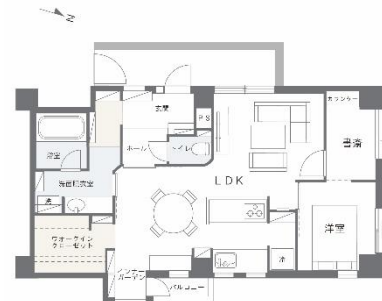

・所在地:兵庫県神戸市東灘区

・交通:JR 東海道・山陽本線住吉駅徒歩 4 分 / 阪神本線住吉駅徒歩 12 分

・間取り:1LDK+WIC+書斎

・専有面積:59.3 m²

・築年数:37年(1987年築)

●モデルルーム内覧ご予約

・ご予約先: https://www.globalbase.jp/seminar/seminar_input.php?sid=143&kflg=1

または、電話 0120-965-517(10時-19時) 定休日:火曜・水曜