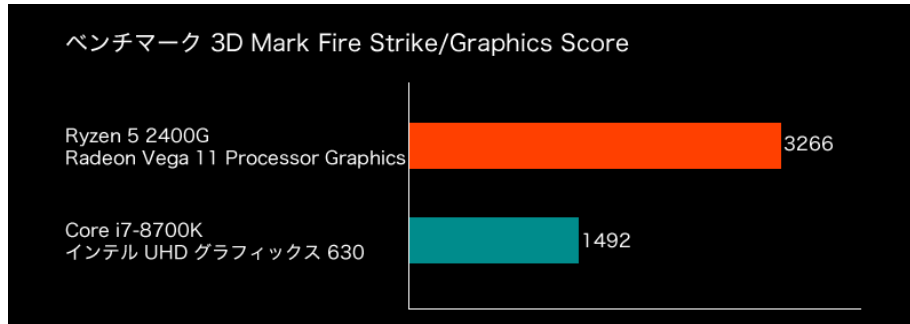

■製品の特長

<AMD Ryzen 2000 シリーズ搭載>

AMD の最新プロセッサ「Ryzen 2000 シリーズ」は、4 コア 8 スレッドで動作し「Radeon Vega 11 Processor Graphics」GPU を搭載した「Ryzen 5 2400G」と 4 コア 4 スレッドで動作し「Radeon Vega 8 Processor Graphics」GPU を搭載した「Ryzen 3 2200G」の 2 種類を用意。「ZEN」アーキテクチャを搭載し、今までにない高性能かつ高効率化を実現しました。Ryzen 1000 シリーズは GPU が非搭載であるためグラフィックカードが必須でしたが、Ryzen 2000 シリーズでは Radeon Vega の搭載により、グラフィックカードを使わずに GPU パワーが要求されるゲームなどの用途にも応えることが可能になりました。

<ASRock 製 A320M-HDV マザーボードを採用>

マザーボードは AMD A320 チップセットを搭載した ASRock 製 A320M-HDV を採用しました。ELNA 製オーディオコンデンサを搭載し、ノイズレベルを大幅に低減したオーディオ回路を搭載しています。PCIe 3.0 x4 接続の M.2 スロット、USB3.0 ポート x4、USB2.0 ポート x2、最大 32GB まで搭載可能なメモリスロットなど拡張性に優れています。

<安心の国内組立>

信頼性の高い商品をお届けするために、商品は全て山口県柳井市にある自社工場にて、手作業で組み立っています。また、組み立て後の検査に多くの時間をかけ長時間の高負荷検査や厳しい外観確認を行い、長く安心してご利用いただける商品のみをお届けしています。

●インバースネット株式会社 概要

- ■本社所在地 : 神奈川県横浜市神奈川区新浦島町 1-1-25 テクノウェイブ 100ビル 8 階
- ■設立 : 昭和 26 年 12 月 14 日
- ■資本金 : 1 億 2245 万円
- ■代表者 : 山本 慶次郎(代表取締役)
- ■事業内容 : 自社製パーソナル・コンピュータ開発、製造及び販売、他
- ■取扱商品 : 自社製パーソナル・コンピュータ(FRONTIER シリーズ)、パーソナル・コンピュータ用周辺機器、各種情報機器

【本件に関するお問い合わせ先】

インバースネット株式会社 藤山(フジヤマ)
TEL:0820-24-2434 FAX:0820-24-2405

【製品に関するお問い合わせ】

<一般お客様受付窓口>
インバースネット株式会社 通信販売窓口
TEL:0800-100-5046
インターネットホームページ:<http://www.frontier-direct.jp/>