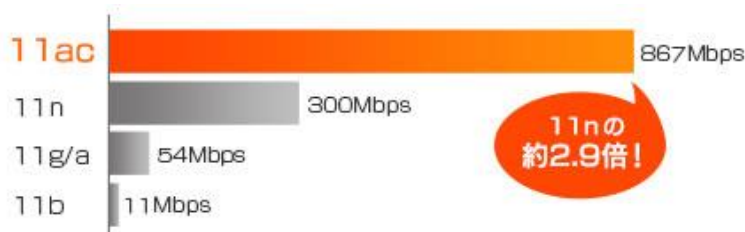

<無線 LAN に次世代高速 Wi-Fi 規格「11ac(※1)」を選択可能>

「インテル® Dual Band Wireless-AC 7260」搭載により、「IEEE802.11n」を大幅に上回る高速 Wi-Fi 通信「IEEE802.11ac」に対応し、自宅や会社はもちろん、外出先でも快適な通信を体感できます。

また、Bluetooth 4.0 にも対応していますので、マウスやヘッドセットなどもワイヤレスでご利用いただけます。

無線LAN規格のスピード比較 (※2)