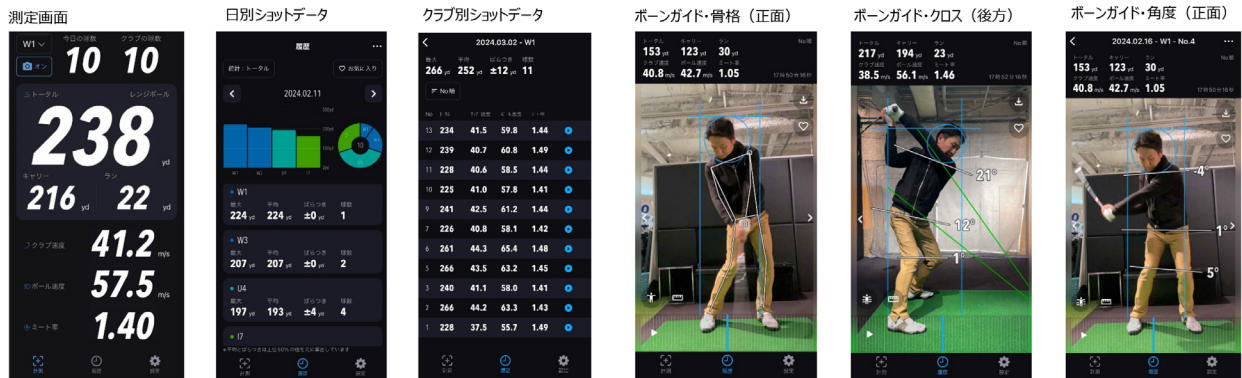

RED EYES POCKET HS-130_BLE

アプリ画面 (左から計測画面、履歴画面、解析画面)

測定器機能

ヘッドスピード理論のPRGRが開発した高精度マルチスピードテスター

ゴルフモード

- ・ヘッドスピードの測定が可能
- ・ボールスピード（初速）の測定が可能
- ・ミート率（スマッシュファクター）を表示
- ・番手別推定飛距離（キャリー・トータル）を表示
- ・ボール（コース・レンジ）設定が可能
- ・高精度センサーによりアプローチショットを10ヤードから測定可能

野球（ピッチング・バッティング）モード

- ・ピッチングスピードの測定が可能
- ・バットスイングスピードの測定が可能

マルチモード

- ・サッカーのシュートスピードなど、様々な競技でのスピードの測定が可能

その他

- ・Bluetooth® 機能を搭載し、スマートフォン等との連携が可能
- ・レフティ対応／ドップラーレーダー方式
- ・電源 単4形アルカリ乾電池4本【別売り】

アプリ機能

多彩なアプリ機能でショット履歴を管理。ゴルフがもっと楽しくなる。

無料版（iOS17以上対応※）

- ・測定データを表示、測定データの音声読み上げ機能あり
- ・使用クラブ、ボール種類（レンジ・コース）の設定はアプリ操作で変更可能
- ・測定データはスマートフォン本体に日付別、クラブ別に自動保存
- ・打球数、使用クラブ、クラブ別平均飛距離などの確認可能
- ※ 有料版機能を1日10ショットまで無料で使用可能

有料版（月額500円or年額5,000円/税込）

- ・無料版機能に加えて以下機能を搭載
- ・スイング動画（後方・正面）をスマートフォンで撮影可能
- ・スイング動画を認識してガイド線、骨格、前傾角度、肩・腰・膝のラインの角度表示が可能
- ・ショットする度に動画を自動撮影、自動保存