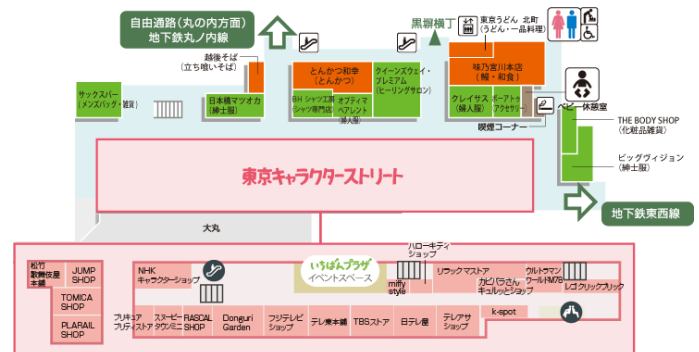

### 開催場所概要

【店舗名称】:「K-spot 東京駅店」

【所在地】: 〒100-0005

東京都千代田区丸の内 1-9-1 東京駅一番街地下 1F

TEL::03-3213-5575

【営業時間】: 10:00~20:30

【定休日】: 無休

【資料】