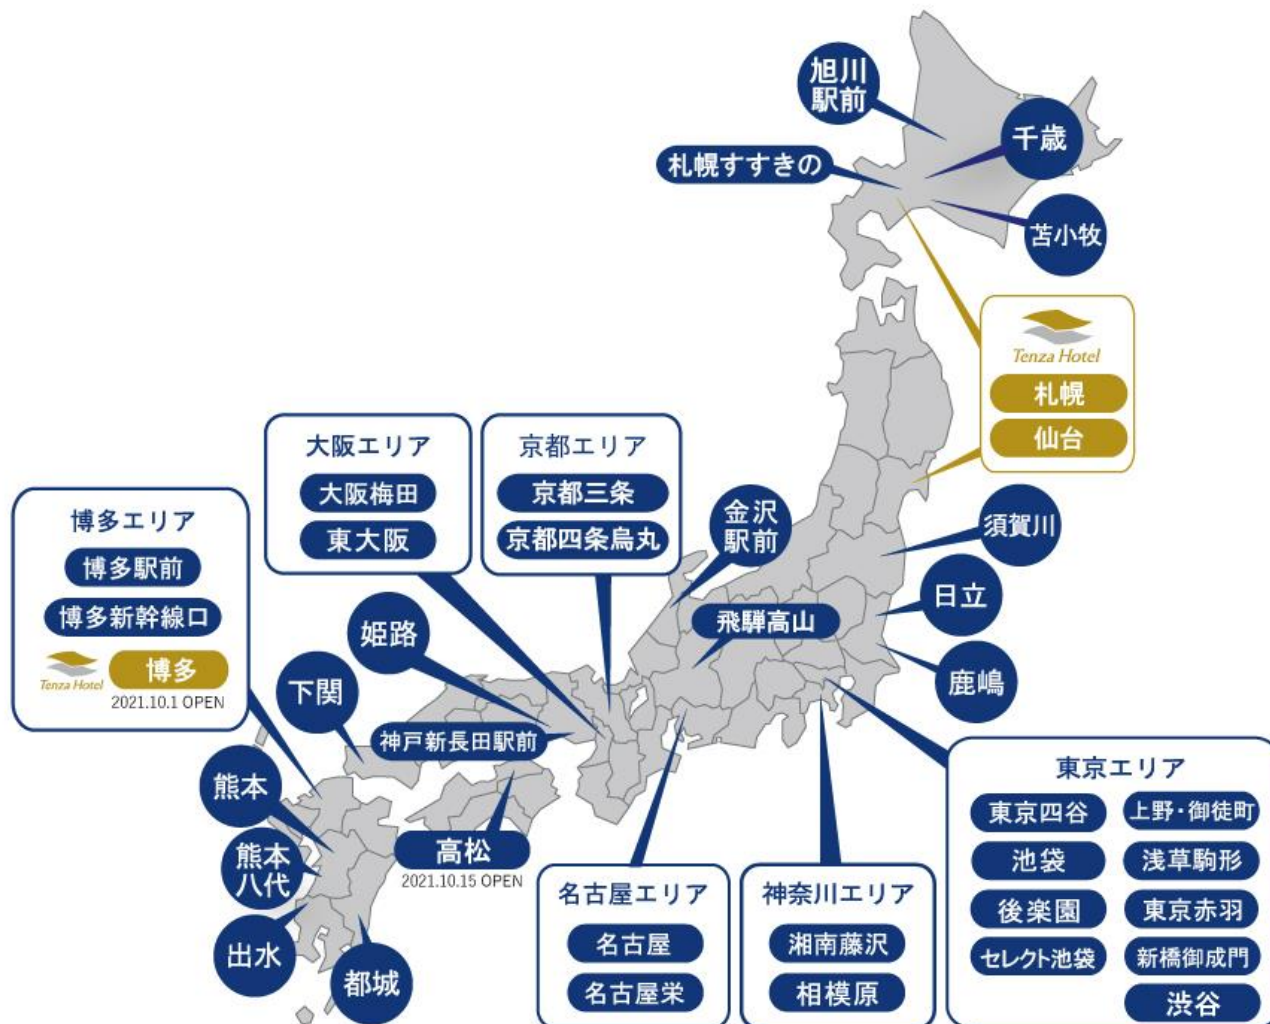

【株式会社ミナシアについて】

当社では、「ホテルウィングインターナショナル」、「ホテルウィングインターナショナルプレミアム」、「ホテルウィングインターナショナルセレクト」「テンザホテル」の4ブランドを展開し、現在 39 店舗 / 5,166 室を運営しています。(2022年3月24日時点)

心温まる我が家のようなおもてなしでお迎えし、地域に愛されるホテル運営を目指します。

会社名：株式会社ミナシア (minacia co., ltd.)

所在地：東京都千代田区神田小川町 1-2 風雲堂ビル 3 階

創業：2001年6月1日

代表者：代表取締役社長 下嶋一義

事業内容：ホテル・レストランの経営、企画、運営ならびに管理

ホテル・レストランの運営に関するコンサルティング業務

U R L : <https://minacia.jp/>

【この件に関する問い合わせ先】
株式会社ミナシア マーケティング部 青木
TEL 03-3255-8888 / MAIL aoki@hotelwing.co.jp