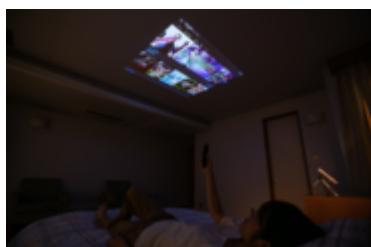

【株式会社ホームワーキングマザー】

所在地 : 千葉県松戸市西馬橋広手町10-A

代表者 : 代表取締役 上野 拓哉

設立 : 2019年6月6日

URL : <https://www.ueno-mono.com>

事業内容 : 自社ブランド「UENO-mono」製品の製造販売、卸売

【本件に関するお問い合わせ先】

株式会社ホームワーキングマザー

代表取締役 上野 拓哉

TEL : 050-3461-1157

FAX : 047-413-0544

Mail : support@ueno-mono.jp

プレスリリース画像

天井でアニメ