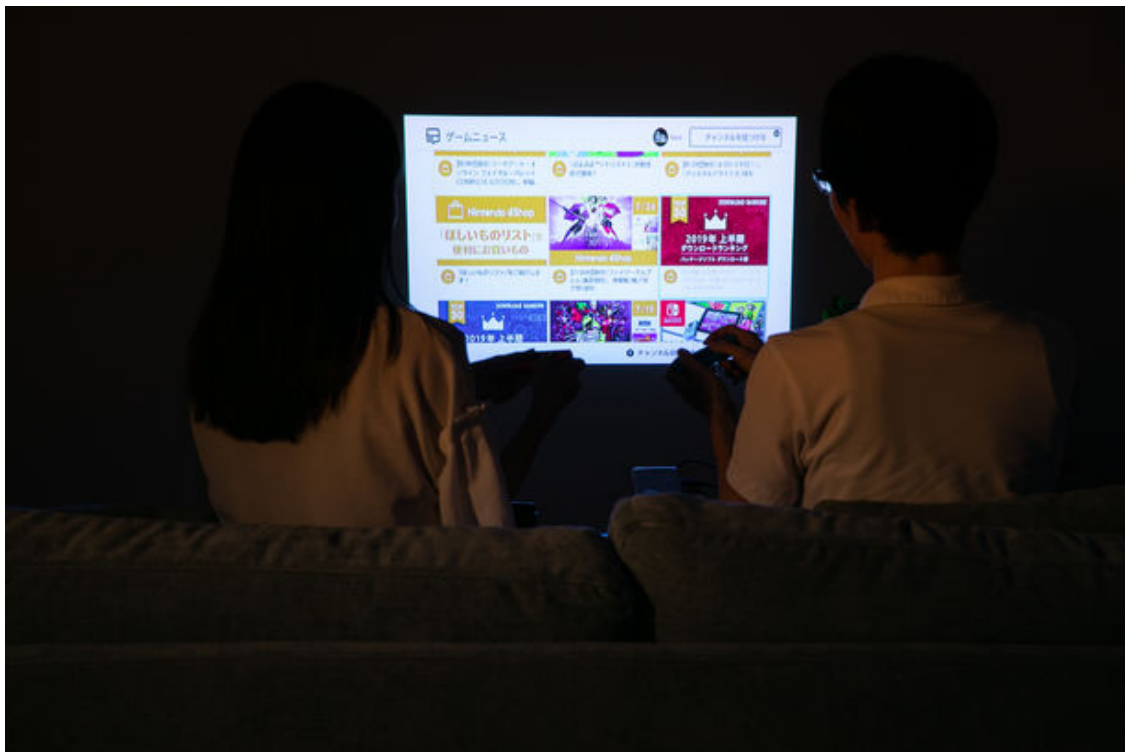

- ・家でゴロゴロしながら、壁や天井でアニメ映画YouTube三昧。
- ・お気に入りのアーティストのライブDVDを、壁一面の大画面で。
- ・壁でみんなでワイワイGAME。寝ながら天井で一人GAME。
- ・キャンプでテントやタープに映して、ゆったり映画鑑賞。
- ・見逃し配信サービスをインストールして、テレビ番組をテレビより大きい画面で。

壁でゲーム