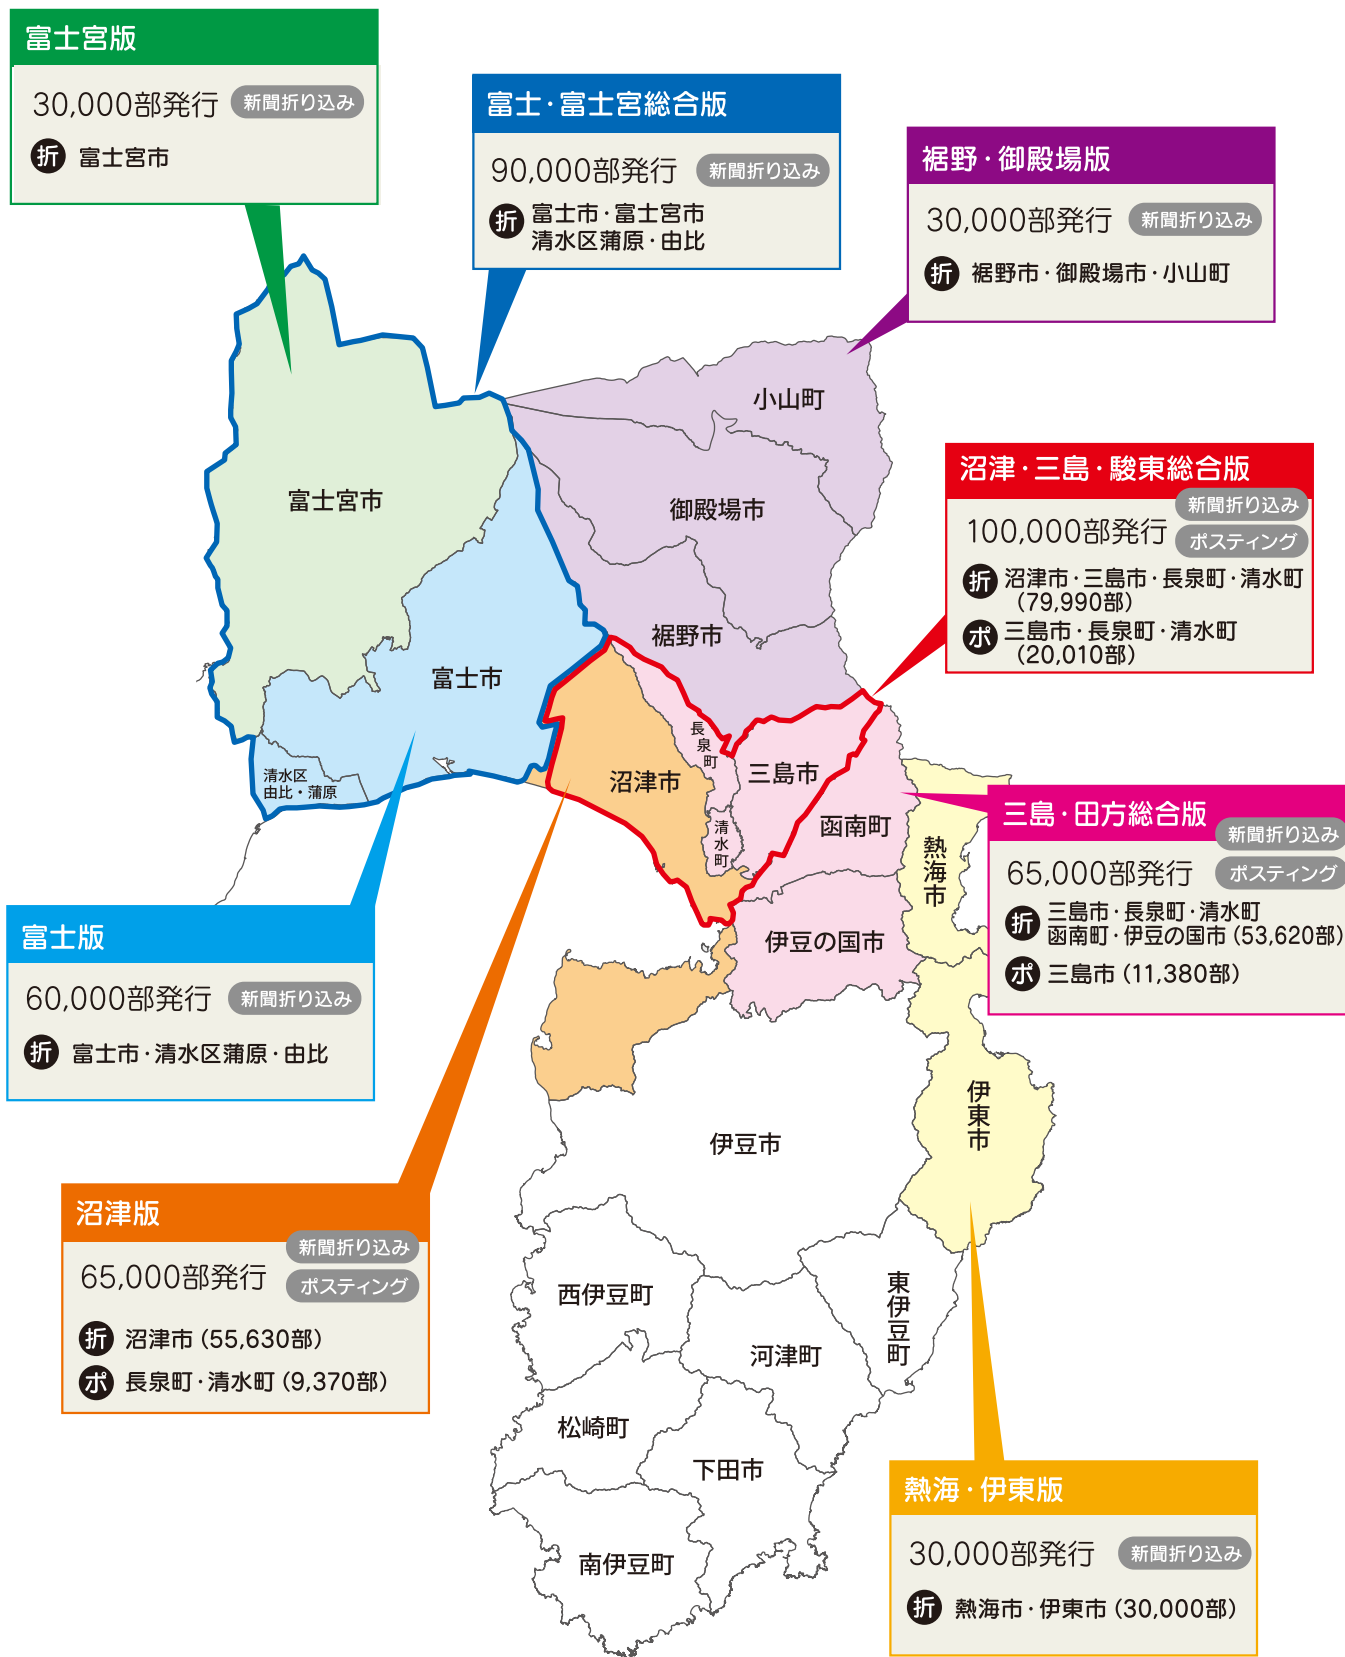

新聞を
購読していない世帯に
金曜日1日で
ポスティング!

若年層・
ニューファミリー層
にリーチ!

Webマガジン
むすび
で
より詳しい情報を掲載!

ライフニュース 発行エリア

※部数は2021年5月現在(購読数の変化により、若干エリアが変わる場合がございます。)

ライフニュース配布地域

| 版 | 地区 | 新聞折込部数 | ポスティング部数 | |
|-----------------------|-------|----------|----------|--------|
| 沼津版 ハイブリッド | 沼津市 | 沼津駅北 | 4,165 | 5,860 |
| | | 岡宮・熊堂 | 9,365 | |
| | | 大岡 | 9,735 | |
| | | 香貫・静浦・内浦 | 12,015 | |
| | | 沼津駅南 | 5,895 | |
| | 長泉町 | 片浜・椎路・青野 | 8,745 | |
| | | 原・浮島 | 5,710 | |
| | | 北部 | | |
| | 清水町 | 土狩 | | |
| | | 竹原 | | |
| 伏見・長沢 | | | | |
| 合計 | | 55,630 | 9,370 | |
| 沼津・三島・駿東総合版 ハイブリッド | 沼津市 | 沼津駅北 | 3,750 | 11,510 |
| | | 岡宮・熊堂 | 8,430 | |
| | | 大岡 | 8,760 | |
| | | 香貫・静浦 | 10,570 | |
| | | 沼津駅南 | 5,080 | |
| | 三島市 | 片浜・椎路・青野 | 7,870 | |
| | | 原・浮島 | 4,500 | |
| | | 三島駅北 | 7,630 | |
| | 長泉町 | 谷田 | 1,970 | |
| | | 三島駅南 | 4,020 | |
| 中郷 | | 2,310 | | |
| 清水町 | 大場 | 3,280 | | |
| | 北部 | 1,140 | | |
| | 土狩 | 3,920 | | |
| 合計 | | 79,990 | 20,010 | |
| 三島・田方総合版 ハイブリッド | 三島市 | 竹原 | 780 | 11,380 |
| | | 伏見・長沢 | 1,980 | |
| | | 堂庭 | 1,730 | |
| | | 徳倉 | 2,270 | |
| | 長泉町 | 三島駅北 | 8,470 | |
| | | 谷田 | 2,135 | |
| | | 三島駅南 | 4,415 | |
| | 函南町 | 中郷 | 3,290 | |
| | | 大場 | 2,855 | |
| | | 北部 | 1,570 | |
| 伊豆の国市 | 土狩 | 4,330 | | |
| | 竹原 | 855 | | |
| | 伏見・長沢 | 2,175 | | |
| 合計 | | 53,620 | 11,380 | |