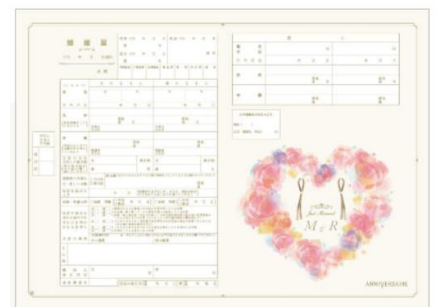

## 【アニヴェルセルオリジナル婚姻届】人気ランキングをご紹介します

2015年から開始した【アニヴェルセルオリジナル婚姻届】。新たに5種が追加となり、合計38種類のなかからおふたりの好みに合わせてお選びいただけるようになりました。そのなかでも人気ランキングTOP3をご紹介します。

人気No.1

「style japonais～ふたりの結び～」

赤とゴールドで華やかさをイメージした和柄デザイン。ご祝儀にも使われる水引が、一度結んだらほどけないふたりの愛を表しています。

人気No.2

「Olives～幸せを呼ぶリース～」

「夫婦の木」と呼ばれるオリーブのリースは、夫婦として歩みだすおふたりにぴったり。オリーブは雄と雌の木が合わさって実をつける「幸せを運ぶ木」とも呼ばれています。

人気No.3

「bouquet d'amour～愛の花束～」

イニシャルを入れることが出来ます。ハートのリースをリングピローのようにして、リボンの部分にマリッジリングを置いて写真が撮れます。

<本リリースに関する報道関係者からのお問合せ先> アニヴェルセル株式会社 広報・PR