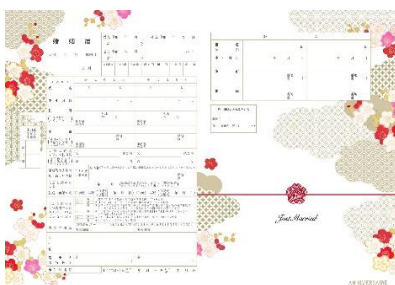

### ■YouTube婚姻届の書き方 完全マニュアル

<https://youtu.be/eRrZfnFiVAU>

## 【アニヴェルセルオリジナル婚姻届】人気ランキングをご紹介します

2015年から開始した【アニヴェルセルオリジナル婚姻届】。新たに5種が追加となり、合計38種類のなかからおふたりの好みに合わせてお選びいただけるようになりました。そのなかでも人気ランキングTOP3をご紹介します。

人気No.1

「style japonais～ふたりの結び～」

赤とゴールドで華やかさをイメージした和柄デザイン。ご祝儀にも使われる水引が、一度結んだらほどけないふたりの愛を表しています。