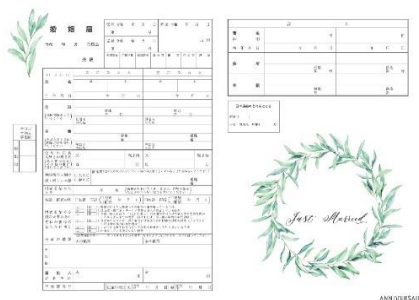

「夫婦の木」と呼ばれるオリーブのリースは、夫婦として歩みだすおふたりにぴったり。オリーブは雄と雌の木が合わさって実をつける「幸せを運ぶ木」とも呼ばれています。

人気No.3

「bouquet d'amour～愛の花束～」