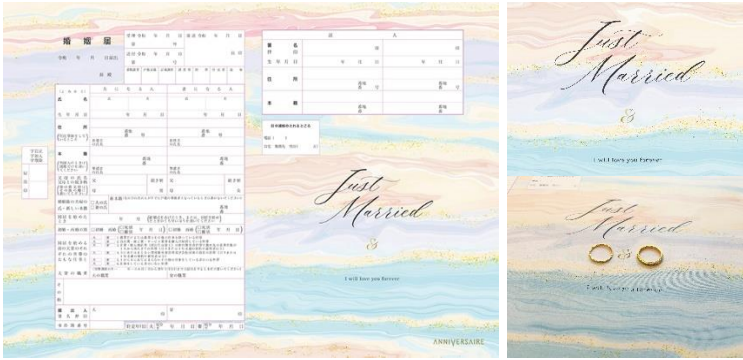

【オリジナル婚姻届 <https://www.anniversaire.co.jp/brand/konintodoke/>】

「#アニヴェルセル婚姻届」でおふたりの婚姻届をシェアしよう！

婚姻届を提出する日＝「結婚記念日」となるため、最近では、おふたりの思い出としてSNSに婚姻届フォトを投稿するカップルが増えています。

アニヴェルセルでは、婚姻届フォトの撮影にぴったりな「つい写真に撮って記念に残したくなる」無料のオリジナル婚姻届をご用意しております。30種以上の豊富なデザインのなかから、おふたりらしい1枚をお選びいただけます。幸せいっぱい婚姻届フォトを「#アニヴェルセル婚姻届」をつけて、Instagramでシェアしてみませんか。

## アニヴェルセルオリジナル婚姻届 新デザイン5種

Vert Naturel  
ナチュラルグリーン

落ち着いたナチュラルなカラーをベースに、植物のゆるやかなリースをあしらったデザイン。「飾らず、いつまでも自然体のおふたりでいられるように」という願いが込められています。

coucher de soleil lune de miel  
ハネムーンサンセット

植物のモチーフを大きくあしらったリゾート風のデザイン。緑とオレンジのグラデーションは、ハネムーンでの夕焼けをイメージしています。リングを置いてロマンティックな写真を撮りたい方におすすめ。

toujours MIYABI  
千代の雅(みやび)

千代紙に和柄と金箔を散りばめた、和風デザインの婚姻届です。千代とは長い年月を意味します。「おふたりが末永く雅やかに幸せであるように」という願いが込められています。

deux Heures heureuses  
ふたりの幸せな時間

日本の伝統儀式である「水合わせの儀」のように、「異なる環境で育ったおふたりがひとつの家族となり、互いになじんでこれから幸せに暮らしていけますように」という願いが込められています。

cérémonie du sable  
サンドセレモニー

砂は一度混ぜるともう分けることができないことから、「これからふたりはひとつの家族として生きていく」の意味をもつ「サンドセレモニー」をイメージした婚姻届です。