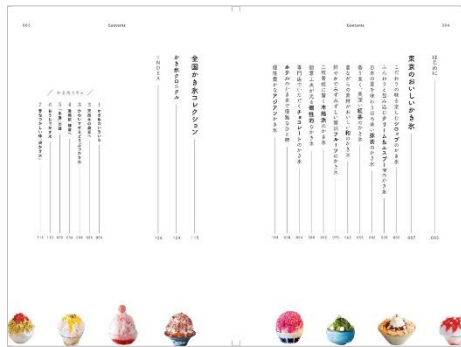

<『かき氷本』「シロップのかき氷」ページ例>

<『かき氷本 大阪・京都・奈良』「美しいかき氷」ページ例>

|| コラムも読み応えたっぷり

これまでのスイーツ本シリーズでも好評の「全国コレクション」「クロニクル」といった百科事典的なコンテンツに加え、関東版には「かわいすぎるどうぶつかき氷」「激戦区 鎌倉へ」、関西版には「氷室神社」「ウワサのかき氷」などエリア別のコラム内容もご用意しました。かき氷の写真がたっぷり付いて、眺めるだけでひんやりと幸せな気持ちになれる充実のコンテンツです。

<「全国かき氷コレクション」>

<「かわいすぎるどうぶつかき氷」>

<「ウワサのかき氷 LABO103」>

)) 商品概要 ((

商品名 : 『かき氷本』『かき氷本 大阪・京都・奈良』
 体裁・頁数 : 四六版 (タテ 188 ミリ×ヨコ 127 ミリ)、本体 128 頁
 発売日 : 2021年6月28日
 全国の主要書店で販売
 定価 : 各 1,430 円 (本体 1,300 円+税 10%)
 出版社 : 株式会社 昭文社

<目次 (左:『かき氷』、右:『かき氷 大阪・京都・奈良』)>

【参考情報】

)) スイーツガイドブックシリーズの特徴 ((

- || 話題のスイーツに焦点を当て、お店で食べられる厳選メニューをご紹介します。
- || 味を可視化するデータを詳細に記載。コレクション、読み物ページも必見。
- || 雑貨のようなかわいい装丁で、持っているだけでもテンションが上がるシリーズです。
- || 2019年11月に発売した『プリン本』※を皮切りに、『チョコミント本』『ゼリー本』『チーズケーキ本』『いちご本』『抹茶本 京都 大阪・奈良』『フルーツサンド本』が次々と登場。今回はシリーズの第9弾と第10弾となります。