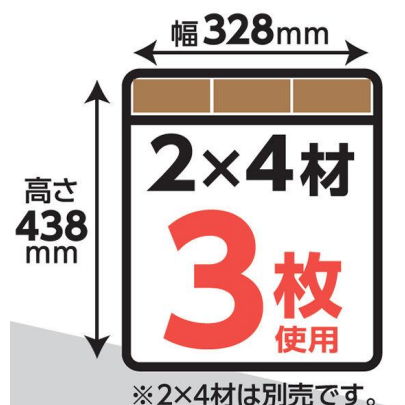

商品概要

イージーマルチレッグ

【商品説明】

インテリアラック、机、作業台など様々な使い方ができます。2×4材を3本差し込むだけだから簡単。コンパクトだから、収納もしやすいです。