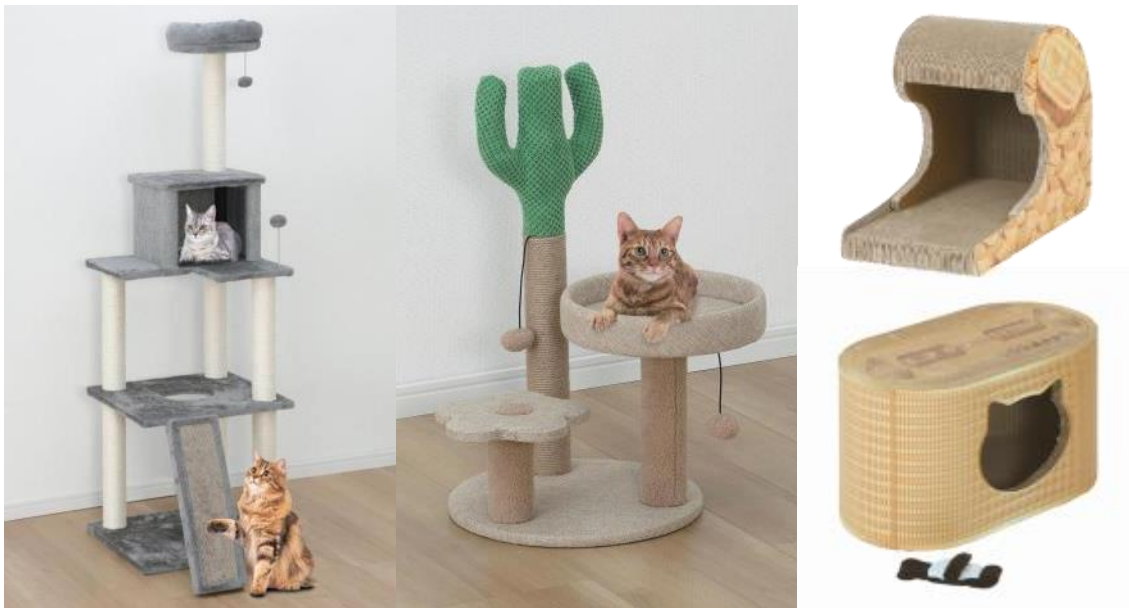

報道関係者各位

2024年12月10日

株式会社コメリ

**コメリの Pet ami (ペットアミ) から猫の爪とぎに新作が登場  
「キャットコンド 爪とぎケース付き」、「爪とぎサボテン ステージ付き」、「猫に小判シリーズ」**

2024年12月11日(水)より本格的に販売開始

ホームセンターの「コメリパワー」や「コメリハード&グリーン」を通し地域のライフラインであり続けたいと願う株式会社コメリ(所在地:新潟県新潟市、代表取締役社長:捧 雄一郎)は、「Pet ami キャットコンド 爪とぎケース付き 160cm」、「Pet ami 爪とぎサボテン ステージ付き」、「Pet ami 猫の爪とぎ 猫に小判シリーズ」をコメリパワー、コメリハード&グリーン、オンラインショッピングサイト「コメリドットコム」にて2024年12月11日(水)より本格的に販売開始いたします(一部店舗を除く)。

左から「キャットコンド 爪とぎケース付き」、「爪とぎサボテン ステージ付き」、「猫の爪とぎ 猫に小判シリーズ」

コメリの猫の爪とぎに、冬の新作が登場しました。爪とぎケース付きで、爪とぎの入れ替えができる「キャットコンド 爪とぎケース付き」や、爪とぎサボテンにゆったりとくつろぐことができるステージが付いた「爪とぎサボテン ステージ付き」、小判がモチーフのデザインで SNS 映え間違いなしの「猫の爪とぎ 猫に小判シリーズ」です。

### **Pet ami キャットコンド 爪とぎケース付き 160cm**

爪とぎをセットするケースが本体に付いている、便利なキャットタワーです。爪とぎが劣化したら、別売りの爪とぎと交換できます。高さ 160cm と思う存分上下運動ができるほか、くつろぐスペースもあります。

- ・サイズ：（約）縦 74×横 53×高さ 160cm
- ・耐荷重：（約）12kg
- ・価格：12,800 円（税込）
- ・URL：<https://www.komeri.com/shop/g/g2331909/?aaprid=241210>
- ・交換用爪とぎはこちらから：<https://www.komeri.com/shop/g/g1921986/?aaprid=241210>

### **Pet ami 爪とぎサボテン ステージ付き J0948**

爪とぎサボテンにステージが付いた猫用室内遊具です。

- ・サイズ：（約）幅 51×奥行 44×高さ 67cm
- ・耐荷重：（約）6kg
- ・価格：2,980 円（税込）
- ・URL：<https://www.komeri.com/shop/g/g2331918/?aaprid=241210>