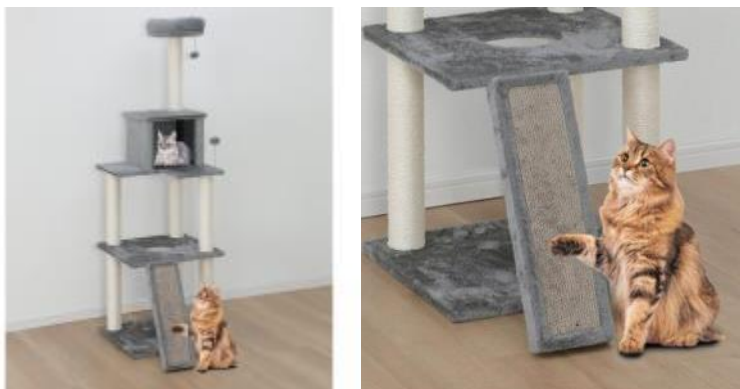

■商品概要

Pet ami キャットコンド 爪とぎケース付き 160cm

爪とぎをセットするケースが本体に付いている、便利なキャットタワーです。爪とぎが劣化したら、別売りの爪とぎと交換できます。高さ 160cm と思う存分上下運動ができるほか、くつろぐスペースもあります。

- ・サイズ：（約）縦 74×横 53×高さ 160cm
- ・耐荷重：（約）12kg
- ・価格：12,800 円（税込）
- ・URL：<https://www.komeri.com/shop/g/g2331909/?aaprid=241210>
- ・交換用爪とぎはこちらから：<https://www.komeri.com/shop/g/g1921986/?aaprid=241210>