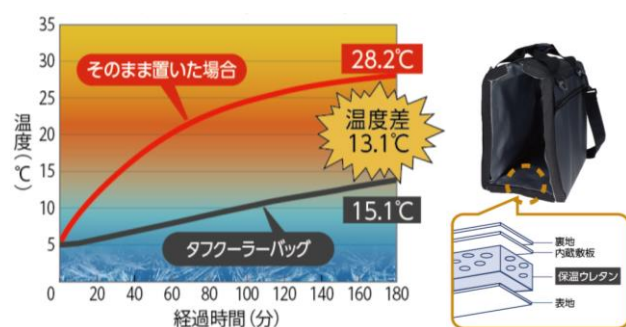

◆製品概要

- ・使用時サイズ : (約)幅 400×奥行 400×高さ 250cm
- ・収納時サイズ : (約)幅 77×奥行 16×高さ 16cm
- ・税込価格 : 19,800 円
- ・URL : <https://www.komeri.com/shop/g/g2166515/?aaprid=230209>

2、片付け簡単バーベキューコンロ

◆火床は取り外し可能、使用後の片付けも楽々

本製品は、火床の取り外しが可能です。炭の使用後の片付けを簡単に行うことができます。

◆高さ調整可能

使用シーンにあわせてロータイプ、ハイタイプの2段階でご利用いただけます。

ロータイプ(高さ約 34cm)

ハイタイプ(高さ約 70cm)

◆製品概要

- ・使用時サイズ : (約)幅 87×奥行 55×高さ 34/70cm
- ・収納時サイズ : (約)幅 67×奥行 35×高さ 15cm
- ・網サイズ : (約)57.5×25.5cm(1枚付属)
- ・対応人数 : 5～7人
- ・税込価格 : 5,980円
- ・URL : <https://www.komeri.com/shop/g/g2164313/?aaprid=230209>

3、タフクーラーバッグ

◆保冷力と収納力を両立したクーラーバッグ！

厚さ 20mm の高密度ウレタンフォームを採用し、冷気を逃がしません。2L のペットボトルに 5℃の水を入れ、そのまま置いた場合とタフクーラーバッグに入れた場合を比較すると、3 時間後の温度差は約 13 度。ソフトタイプのクーラーバッグでもしっかりと保冷力を維持します。

※保冷効果は内容物の温度や環境によって異なります。

※一般財団法人 日本繊維製品品質技術センター調べ