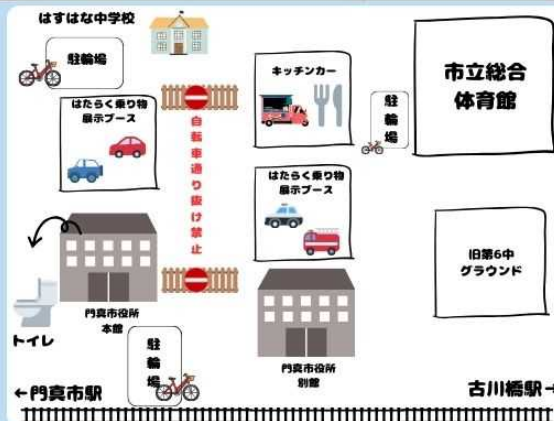

明治安田生命

親子で学ぶ！
こども航空教室

フィギュア塗装ワークショップ

海洋堂ホビーランド

おくすりのひみつを探ってみよう
～工夫がいっぱいのジェネリック医薬品～

東和薬品

門真市教育委員会

キミの力でミッションクリアをめざせ！
～mBotをプログラミングして動かそう～

事前申込はこちら

おしごと体験ブース (当日参加) ※事前申込は必要ありません

クリスマスオーナメントづくり	IKEA鶴浜
ベジメーターで野菜が足りているかを知ろう	株式会社アカカバ
自販機補充体験	ダイドードリンコ株式会社
体験型のクイズやお仕事紹介	大阪国際大学短期大学部
郵便局のお仕事体験	門真市内郵便局
クイズに答えて食べ物のもったいないを減らそう	NPO法人日本もったいない食品センター
お絵かきエコバッグづくり (先着100名)	花王グループカスタマーマーケティング株式会社
親子でフキ健診 (筋肉量を量ろう！)	住友生命保険相互会社 京阪支社
マジック体験	マジシャン優雅
映像づくり体験	パナソニックコネクト労働組合
空手ミット体験	NPO法人全世界空手道連盟新極真会阪本道場大阪東部支部
忍術！手裏剣投げ体験	忍道城崎館
ストラックアウト等	パナソニック野球部
ミニモルック体験、車いす体験	なるなるグループ+ニヨ活
オリジナルティビーランタン作り	株式会社アウティングスペース ログスショッフ・カフェ門真店

その他ブース ※カプセルフィギュア交換チケットを必ず持参してください

カプセルフィギュア交換	(先着500名)	門真ロータリークラブ
-------------	----------	------------

はたらく乗り物展示ブース ※事前申込は必要ありません

消防車両の展示と防火衣着用体験 「you too can be a fire fighter (君も消防士になろう)」	守口市門真市消防組合 門真消防署
バトカー、白バイ、青バイの展示、制服着用体験	大阪府門真警察署
偵察バイク、自衛隊車両の展示、制服着用体験	防衛省 自衛隊
エコカー、レーシングカーの展示	大隈トヨペット株式会社
ゴミ収集車の展示等	臨田グループ
レッカー車の展示と子ども安全免許証発行	一般社団法人日本自動車連盟 (JAF)
衛星通信車の展示私たちの「つなぐ千カラ」は未来のためにある。 ～災害時に活躍するクルマ 車載型基地局～	KDDI株式会社