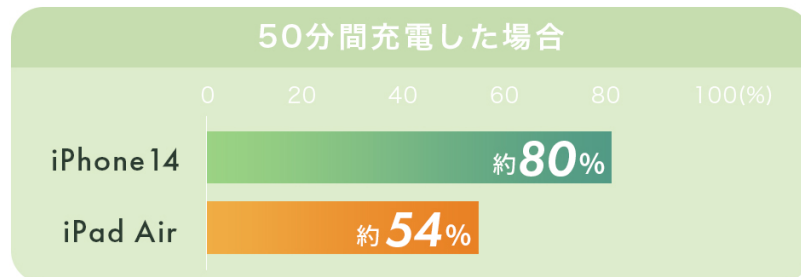

MOTTERUダイレクト価格：4,480円(税込)

製品ページ：<https://motteru.co.jp/product/ac_charger/mot-acpd65wu1/>

● 製品特徴

・新色シェルピンクで春を先取り

MOTTERUの人気シリーズに、桜のような淡いピンクが可愛い、新色の「シェルピンク」が加わりました。

・USB-CポートとUSB-Aポートを搭載

高出力の「USB-C」ポートと、使い勝手の良い「USB-A」ポートを各1つずつ搭載しました。

2ポート合計最大出力は63Wで2台同時充電可能です。旧機種から最新機器まで手広く充電をサポートします。

※2ポート使用時合計（45W+18W）

・USB Power Delivery対応でノートPCの充電も可能

USB PD対応のUSB-Cポートにより急速充電が可能です。ノートPCの充電にも対応しています。(単体使用時 PD65W)

※2ポート使用時は、合計最大63Wになります。

※Type-Cポートで急速充電対応の端末、対応の充電ケーブルを使用した場合の時間となります。
※動作環境によって異なる可能性があります。ご了承ください。

・安心・安全のハイパワー充電

Power Delivery3.0にはオプションとしてPPSが追加され、電圧・電流を自動でコントロール。ハイパワーの充電を安心・安全に行うことができます。

※PPSとは電圧や電流を自動でコントロールし、こまかなステップで充電することで発熱によるロスを最小限に押さえることができる機能のこと。