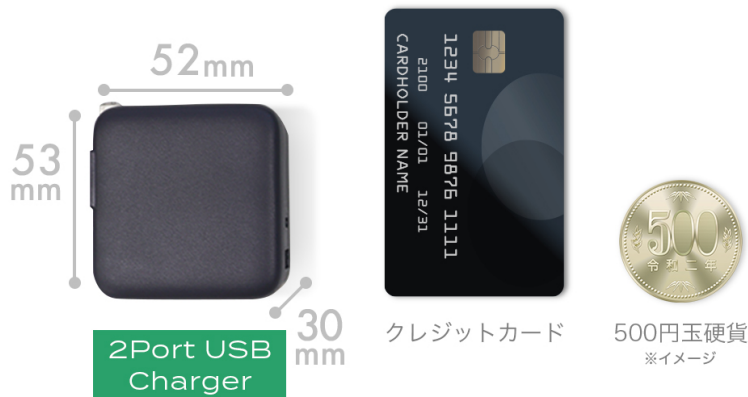

- ・「かしこく充電」により最適な電流で充電

デバイスに合わせて最適な給電を可能にする「かしこく充電」に対応しています。接続された機器を自動的に識別して、充電規格に応じて最適な電流を流します。

- ・国内最小クラス 折りたためる可動式プラグ採用

ハイパワーなのに国内最小クラスのコンパクトサイズです。プラグ部分は可動式を採用しており、未使用時は折りたたむことができるので持ち運びにも便利です。

国内最小クラス ハイパワーでコンパクト