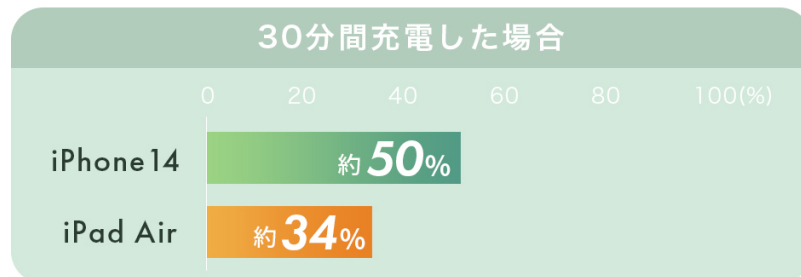

MOTTERUダイレクト価格：4,480円(税込)

製品ページ：<https://motteru.co.jp/product/ac_charger/mot-acpd65wu1/>

● 製品特徴

・新色シェルピンクで春を先取り

MOTTERUの人気シリーズに、桜のような淡いピンクが可愛い、新色の「シェルピンク」が加わりました。

・USB-CポートとUSB-Aポートを搭載

高出力の「USB-C」ポートと、使い勝手の良い「USB-A」ポートを各1つずつ搭載しました。

2ポート合計最大出力は63Wで2台同時充電可能です。旧機種から最新機器まで手広く充電をサポートします。

※2ポート使用時合計（45W+18W）

・USB Power Delivery対応でノートPCの充電も可能

USB PD対応のUSB-Cポートにより急速充電が可能です。ノートPCの充電にも対応しています。(単体使用時 PD65W)

※2ポート使用時は、合計最大63Wになります。

※Type-Cポートで急速充電対応の端末、対応の充電ケーブルを使用した場合の時間となります。
※動作環境によって異なる可能性があります。ご了承ください。

・安心・安全のハイパワー充電

Power Delivery3.0にはオプションとしてPPSが追加され、電圧・電流を自動でコントロール。ハイパワーの充電を安心・安全に行うことができます。

※PPSとは電圧や電流を自動でコントロールし、こまかなステップで充電することで発熱によるロスを最小限に押さえることができる機能のこと。