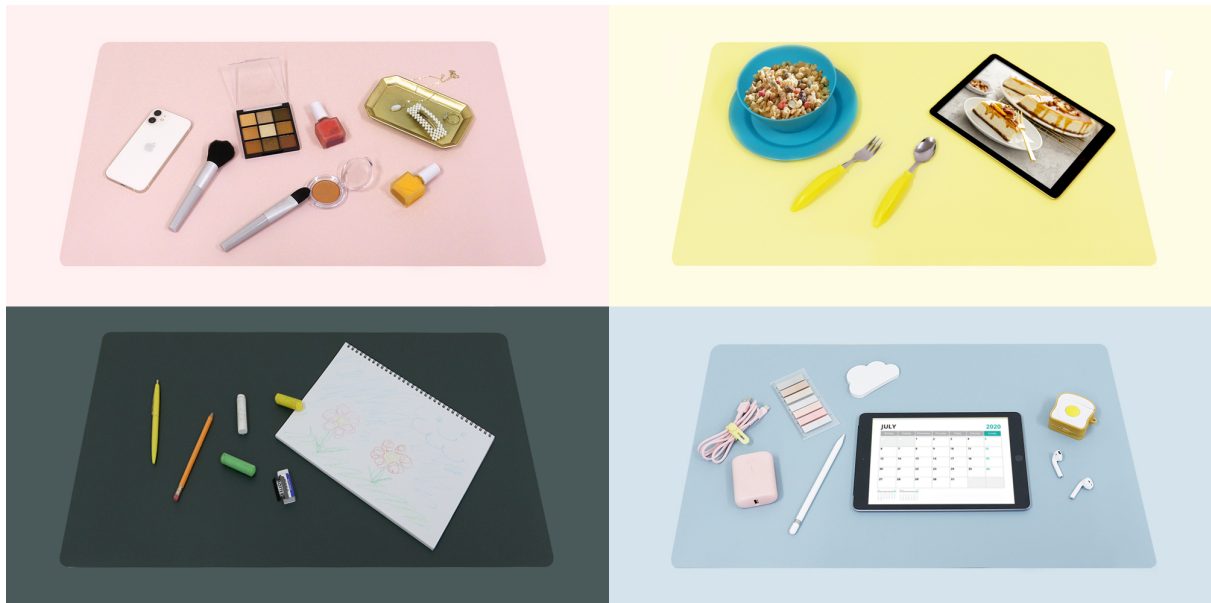

● 製品概要

MOTTERUは機能的で自分らしさを表現できるデザインで、パソコン周りのアクセサリを提案しています。今回、自分だけのワークスペースを実現するMOTTERUオリジナルカラーのデスクマットに既存の5色に加え、新色4色とminiサイズ2色を追加しました。新色はアイスブルー・クリームイエロー・シェルピンク・ダークグリーンです。miniサイズはスモーキーブラック・ラテグレイジュの2色になります。色合いや手触りにもこだわったデスクマットは、マウスの使用にも対応しています。大きさを選べることにより、自宅やオフィスでの使用用途が広がりました。

製品ページ：<https://motteru.co.jp/model/mot-deskmat/>

カラー展開：スモーキーブラック / ラテグレージュ

サイズ：横60cm・縦35cm

● 製品特徴

・ MOTTERUオリジナルの優しいカラー

既存色は落ち着いたカラー展開でしたが、オールシーズン楽しめるカラーをご用意しました。爽やかに自分らしい空間を演出できるデスクマットです。

・ 選べるサイズminiサイズ

既存商品は大きめの横75cm・縦40cmでしたが、テレワークなどで自宅で仕事をする機会が増え、限られたスペースを有効に活用したいとのニーズに合わせ、miniサイズもご用意しました。オフィスや自宅のパソコンスペースはもちろん、お子さまのデスクにも活用していただけます。

・ 肌触りのいいレザー風生地でマウスパットとしても使用可能

生地は肌触りのいい、レザー風生地ですっきりと滑らかです。縫い目のないシンプルな作りで、どんなデスクやテーブルに合うのも特徴です。パソコンを使う時にはマウスパットの代わりとして使用することができます。

・ 使いやすさ、耐久性も抜群

耐水はもちろん、耐熱性にもこだわっており、温かい飲み物のマグカップを置いても安心です。また、汚れてもサッと拭き取れるので、お手入れがしやすい仕様で耐久性も抜群です。