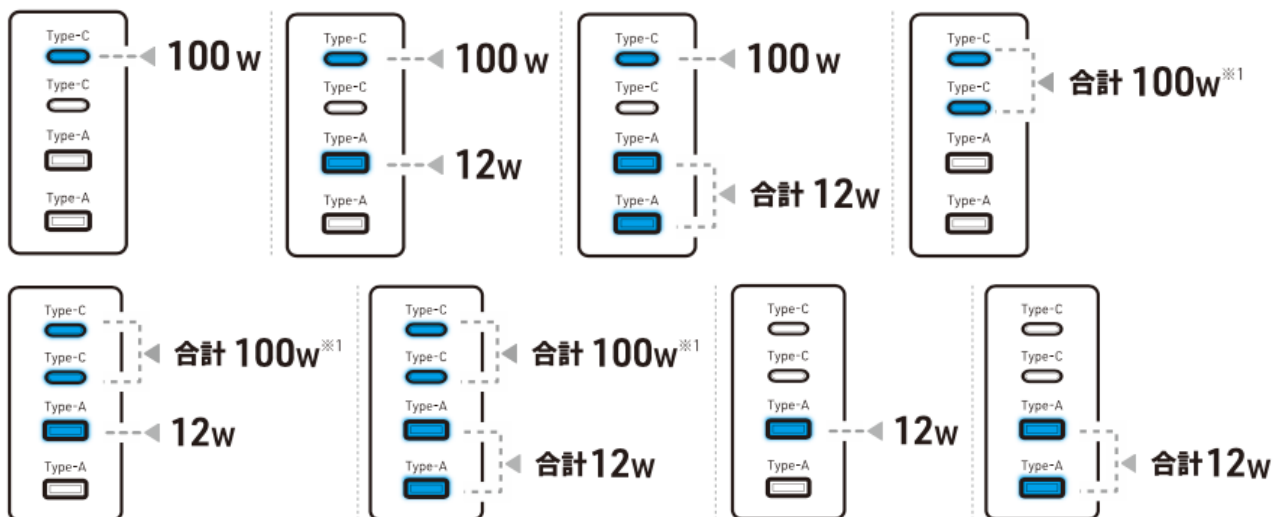

※PC側の仕様をご購入前にご確認ください。仕様が合わないと充電ができませんのでご注意ください。

※USB PDをご利用になるには接続する機器がPD対応である必要があります。

各ポート出力一覧^{※2}

使用するポートにより、USB Type-Cは2ポート合計100Wの範囲で、USB Type-Aは2ポート合計12Wの範囲で出力を自動配分します。

※1：Type-C 2ポート同時使用時は2ポート合計100Wの範囲で出力を自動配分。

※2：出力はご使用になるポートにより上記となります。

製品仕様

- コネクタ仕様：USB Type-C×2ポート、USB Type-A×2ポート
- 入力電圧：AC100V - 240V 50/60Hz
- 100W：5V/3A、9V/3A、12V/3A、15V/3A、20V/3A
- 12W：5V/2.4A
- サイズ：約31(W)×99(D)×80(H)mm
- 重量：約340g
- 付属品：本製品専用電源ケーブル（1.2m）