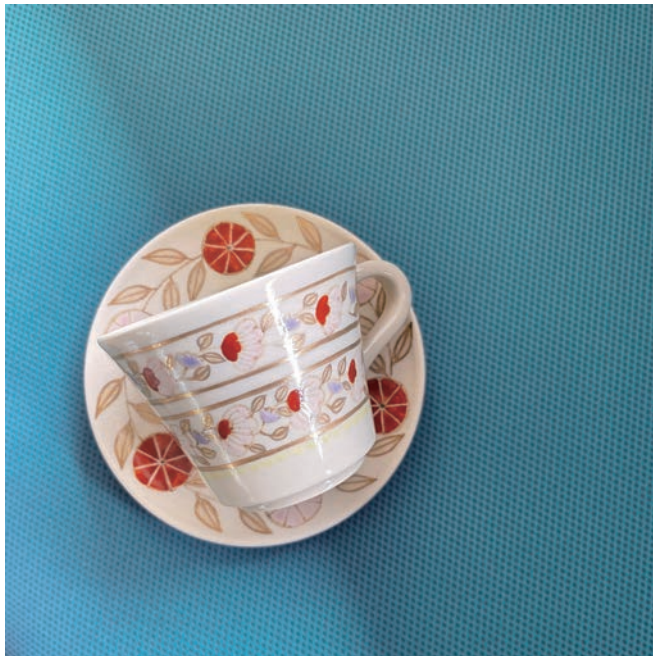

4月23日からオンラインショップにて“珈琲とうつわ 2nd” 期間限定販売スタート!

この度、京都伝統産業ミュージアム（運営：株式会社京都産業振興センター 所在地：京都市左京区）では、2022年4月23日（土）から京焼・清水焼の職人や作家によるコーヒーカップやマグカップなどをあつめた展示販売会「珈琲とうつわ」を開催します。一部商品は公式オンラインショップ（<https://mocad-shop.com>）にて2022年4月23日〔土〕—5月31日〔火〕の期間限定で販売いたします。

コーヒーをよりおいしく、素敵なお気に入りのうつわを見つけてください。

◎京都伝統産業ミュージアム MOCAD ONLINE SHOP

MOCAD ONLINE SHOP は京都伝統産業ミュージアムが運営するオンラインショップです。MOCAD ONLINE SHOP では、話題の工芸品や、企画展関連グッズ、ミュージアムショップの一部の商品、企画展カタログなど、人気商品がラインアップ。おうちにながらにして、お買い物を楽しめます。

MOCAD
ONLINE
SHOP

←「珈琲とうつわ 2nd」特集ページ

<https://mocad-shop.com/collections/coffees-and-cups>