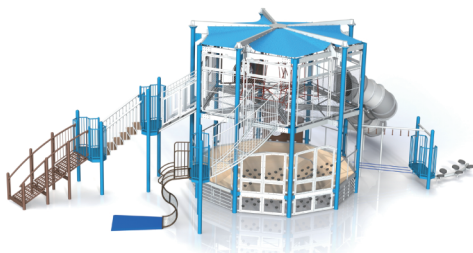

### イベント概要

為末大氏が監修を行ったことで話題となった総合遊具 Kepler Tower。この第1号基が、千葉県内の幼稚園へ納入されることを記念しイベントを開催します。為末氏によるあそびについての特別講演や遊具を使ったデモンストレーションを行います。

<日 時> 9月7日（水）10:00開始  
<場 所> たなか幼稚園（千葉県柏市）  
<内 容> 10:00～11:00 講演会  
11:30～12:00 デモンストレーション

### Kepler Tower

1階に巨大な2重のスラローム。2階にロープをかいくぐりながら進む広いネット空間を持つ Kepler Tower は、「不安定な場所を歩く」ことにより体幹を鍛え、遊びながら身体の軸を作り上げることができる総合遊具。