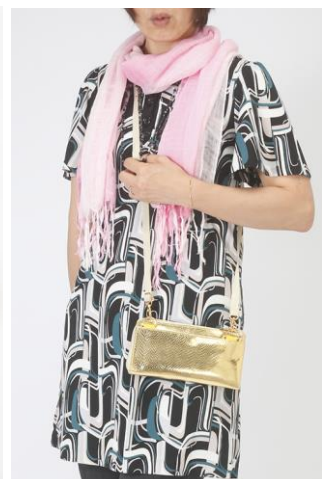

お財布の2個もち3個もち  
は福を呼ぶ！  
絶賛！発売

## 『全開運! しあわせ』スペシャル夏号 巨富を呼ぶ「フクロウ&カエル の八角チャーム」つき ゴールド ショルダー マルチ財布 (ウォレット)

肩掛けもOK! 3ウェイ仕様!

通帳も余裕でIN、家計用「家財布」、宝くじ入れ、旅行用ポーチにも最適! パワースポットに持って行けば、強運を集める!

『全開運! しあわせ』スペシャル夏号 巨富を呼ぶ「フクロウ&カエルの八角チャーム」つき  
ゴールド ショルダー マルチ財布 (ウォレット) ●1,998円(税込)  
発行: 主婦の友インフォス情報社  
発売: 主婦の友社

「宝くじが当たった!」「貯金が増えた!」などなど大反響! ゴージャスな開運付録で、大好評の『全開運! しあわせ』、スペシャル夏号が発売開始! 今回は、最強財運を呼ぶゴールドの蛇紋柄をあしらった、肩掛け可能なショルダーマルチ財布(ウォレット)。巨富を呼び込む「フクロウ(不苦労)とカエル(お金が財布に帰る)の八角チャーム」つき。旅行用ポーチとしても最適です!!

「宝くじが当たった」「貯金が増えた!」「パチンコで大勝」などなど、使った人から毎号大反響が寄せられる開運付録がついた『全開運! しあわせ』。今回のスペシャル夏号の付録は、ゴールドの蛇紋柄をあしらった、肩掛け可能なショルダーマルチ財布(ウォレット)。巨富を呼ぶ「フクロウ(不苦労)とカエル(お金が財布に帰る)の八角チャーム」がついています。さらに今号も招福法師・涅乃丞(くりのじょう)先生がエネルギーを注入! 大黒さまの力がこもった大開運アイテムになっています。財布として使うだけでなく、パスポートもゆったり入るサイズで、小銭入れも着脱可能なので、旅行用ポーチにもぜひ! パワースポット旅行にもぴったりです! もちろん、家計用の「家財布」や宝くじ入れ、ギャンブル用としてもお使いください!!