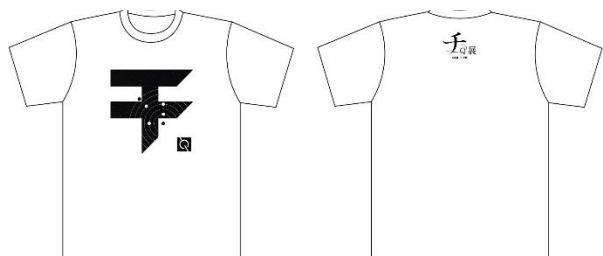

Tシャツ(ホワイト) 3,600円
※サイズはS/M/Lの3種