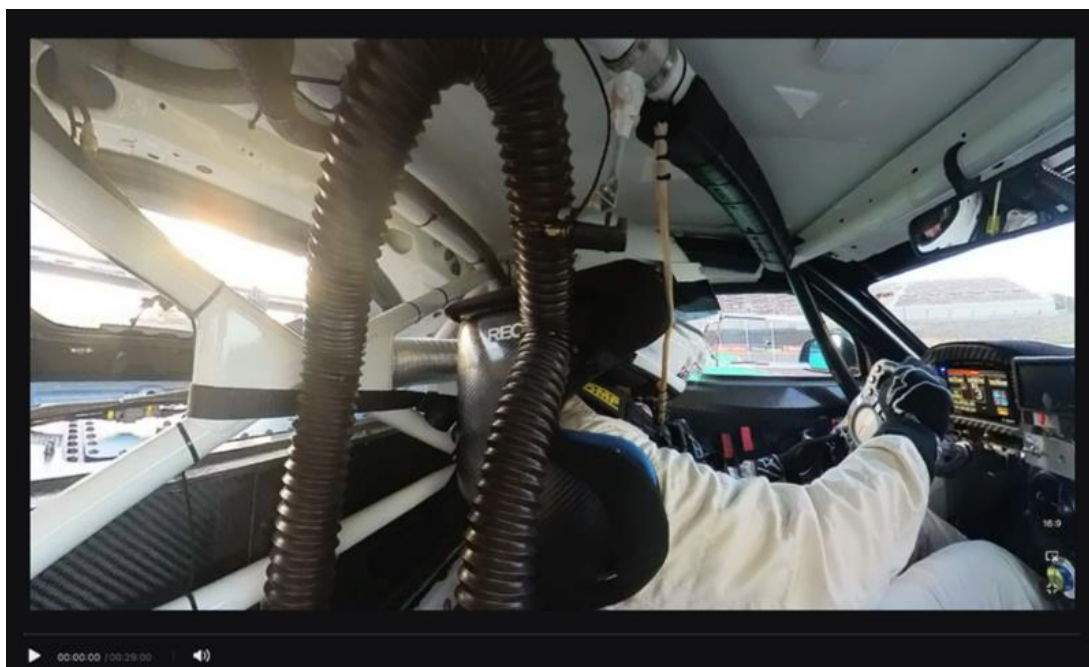

■Supra GT4 バーチャル同乗体験 — ウェルカムセンター2階

走行中のレーシングカーの車内に同乗しているかのような没入感をVRで体験頂けます。

360°の迫力ある映像をお好みの視点でお楽しみください

[営業時間]

11月16日(土) 12:00~16:00

11月17日(日) 10:00~16:00