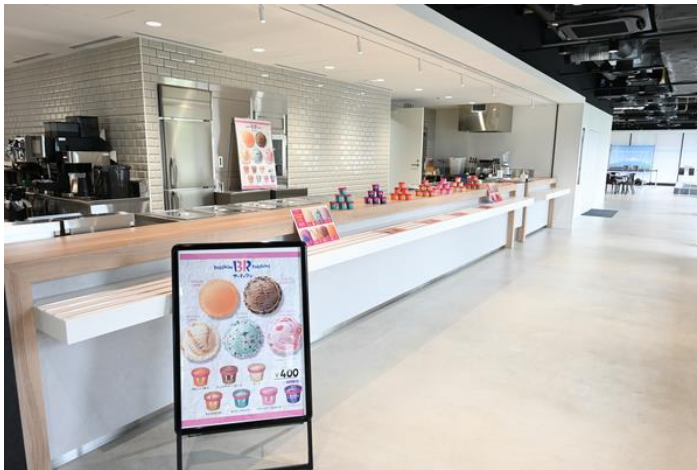

■ カフェパズル — ウェルカムセンター 2 階

自家焙煎による最高品質のスペシャルティコーヒーと本格的なエスプレッソで至福のひと時をご提供いたします。

また国産小麦を使用した輻射窯ガスオーブンで焼き上げるこだわりのパンは食材にこだわった昔ながらの丁寧な作りなので、老若男女・年齢問わず楽しんで頂けます。

[営業時間]

11月16日(土) 9:00~17:00、17日(日) 9:00~17:00

※当日の状況により、営業時間が前後する場合がございます。

■ サーティワンアイスクリーム — ウェルカムセンター 2 階

地元小山町工場から直送のアイスクリームを販売します。フレーバーは8種類ご準備しておりますので、是非ご家族でお召し上がり下さい！

[営業時間]

11月16日(土) 9:00~17:00、17日(日) 9:00~17:00

※当日の状況により、終了時間が変更になる可能性がございます。

■ 【入館無料】シェイドレーシング FUJI ファクトリー

シェイドレーシング FUJI ファクトリーでは、歴代マシンをはじめ、実際にレースで使用した部品や衣装展示など、都度変化のある展示を行ってまいりますので、来場お待ちしております。