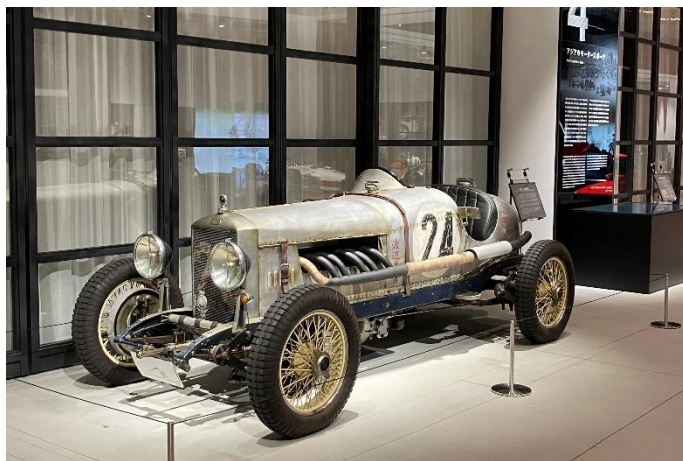

1936年多摩川スピードウェイで総合優勝したインヴィクタ

■ レストラン CRANE Garden

ADVAN コーナーを眺めながら食事を楽しめるパドック内のレストラン「CRANE Garden」

[営業時間] 11月16日(土) 9:00~16:30 (L.O. 16:00) /17:00~19:00

11月17日(日) 7:30~17:00 (L.O. 16:30)

※7:30~9:30 は【モーニングタイム】で朝食限定メニューとなります。

■ オフィシャルショップ CRANE BOX

オフィシャルショップ「CRANE BOX」ではオリジナルグッズの販売をしています。

[営業時間] 11月16日(土) 9:00~19:00

11月17日(日) 9:00~17:00

[詳細ページ] <https://www.fsw.tv/motorsports/race/07/2024-rd7-service.html>