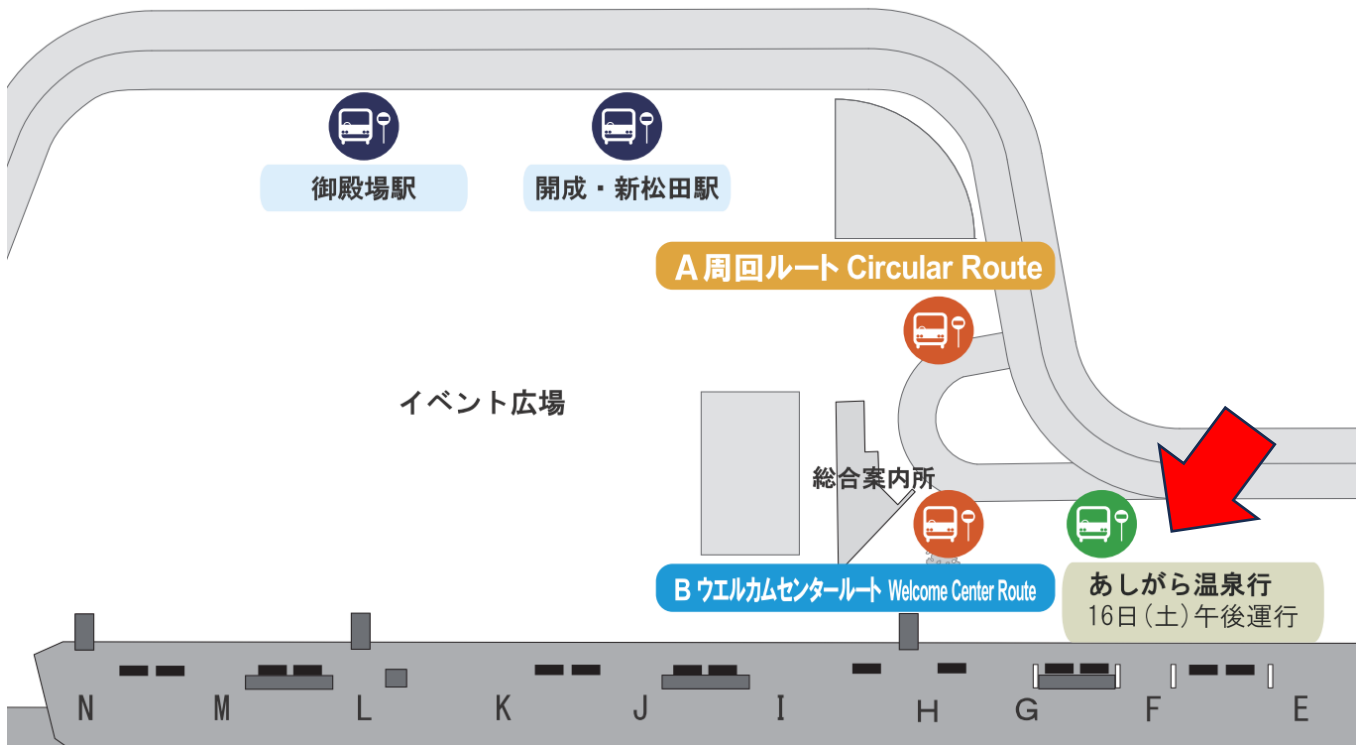

① イベント広場
Event Square
イベント広場

⑧ ウェルカムセンター
Welcome Center

⑨ ホテル・ミュージアム入口
Hotel & Museum Entrance
ホテル・ミュージアム入口

⑩ P16

FUJI SPEEDWAY

■【無料】『ケアシャトル』(マイクロバス)を運行！

本大会の2日間、ベビーカーや小さなお子様連れやご年配のお客様などに安全・安心で快適な移動をサポートします。

[運行時間] 11月16日(土)、17日(日) (運行時間調整中)

[運行区間] CRANE Garden ⇄ イベント広場(グランドスタンド N ゲートそば)

■ 11月16日(土)に場内で宿泊の皆様におすすめ！

【無料】『あしがら温泉シャトルバス』

地元小山町にある、あしがら温泉まで無料シャトルバスを運行します。

場内で宿泊する皆様は要チェック！

[乗降場] イベント広場 あしがら温泉シャトルバス発着場

[発車時刻]

富士スピードウェイ発 16:00、17:00、18:05

あしがら温泉発 17:35、18:35、19:55

※16日(土)9:00より小山町ブースにてバスの整理券を配布予定。

[あしがら温泉入館料] 600円(3時間)

[営業時間] 10:00~21:00 (最終受付 20:00)

[詳細サイト] <https://www.ashigaraonsen.jp/>

■レーシングコースプログラム

11月16日(土)