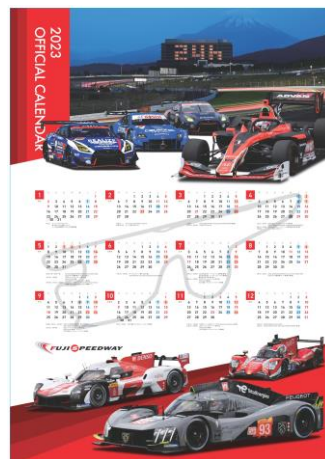

2023年
ポスターカレンダー