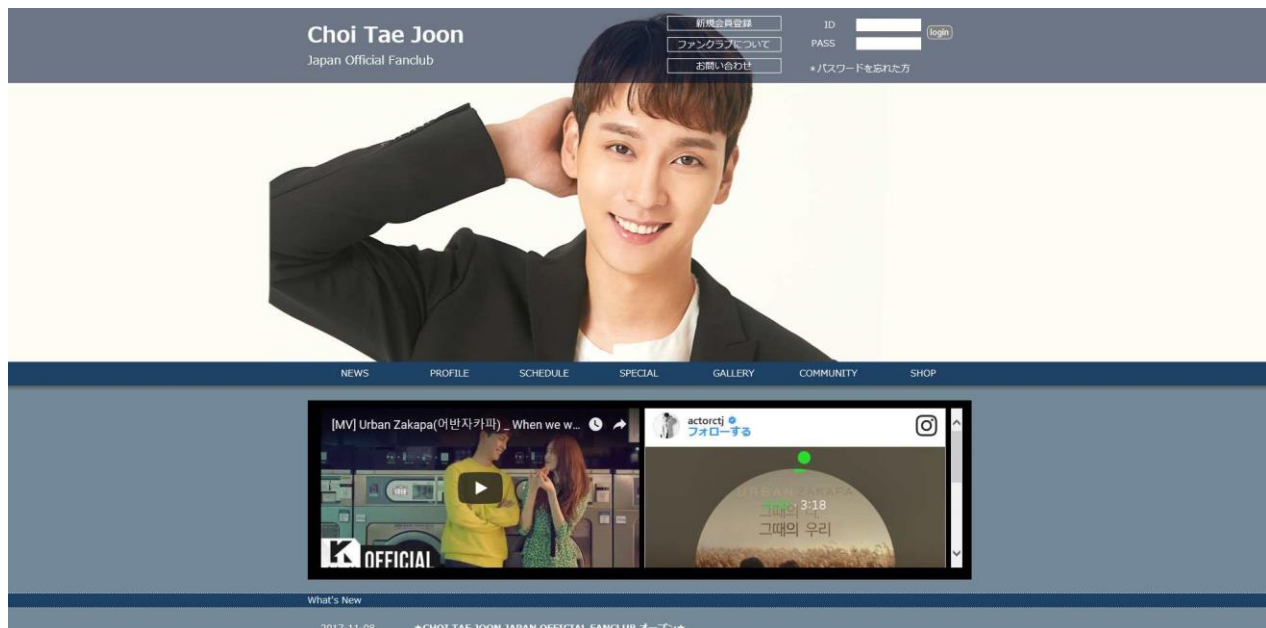

2月1日よりKNTVにて放送予定のドラマ『怪しいパートナー』出演！！
彫刻のようなルックスと高い演技力で人気急上昇！

“今注目の韓国俳優” チェ・テジュン 日本公式ファンクラブ新規会員募集中！

KNTVにて2月1日放送開始予定の韓国ドラマ『怪しいパートナー』や『ミッシングナイン』などに出演！その彫刻のようなルックスと高い演技力で人気急上昇中！様々なドラマに出演し、バラエティでも活躍中の期待の若手韓国俳優チェ・テジュン。今大注目のチェ・テジュン日本公式ファンクラブ新規会員募集中！！

チェ・テジュン ジャパンオフィシャルファンクラブは、入会金・年会費無料のファンクラブとなっており、チェ・テジュンに関する最新情報をお届け！現在ファンクラブでは、ファンクラブ会員限定でチェ・テジュン本人の動画メッセージを公開中！！今後も会員限定公開のPhotoやMovieなどを公開予定。これからの活躍が期待される俳優チェ・テジュンにぜひご注目ください！

チェ・テジュン ジャパンオフィシャルファンクラブ

URL : <https://choitaejoon.jp>