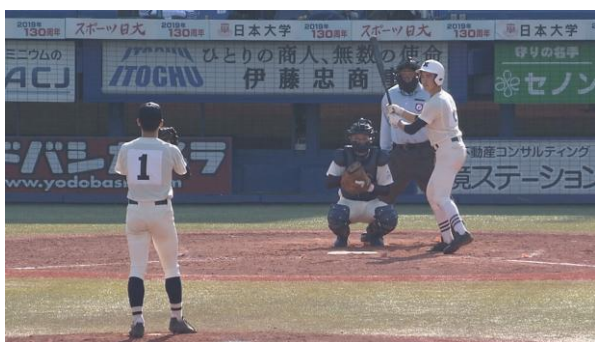

## 秋の高校野球 東京大会 10月6日(土)本大会開幕 抽選会と1回戦から決勝までの試合結果のダイジェストを当日夜に生放送！ 地域情報アプリ「ど・ろーかる」でも配信、全国どこでも視聴可能

株式会社ジュピターテレコムの東京都内 J:COM グループ 11 社 20 局(法人一覧参照)は、10月1日(月)の組み合わせ抽選会を皮切りに、10月6日(土)から本大会が始まる秋の高校野球「平成30年 秋季東京都高等学校野球大会(以下、秋季東京都大会)」の試合結果をダイジェストでお伝えする番組を、当日夜 21 時から J:COM のコミュニティチャンネル「J:COM チャンネル」(地上デジタル 11ch)で生放送いたします。

3年生が引退し、2年生を主体とする新チームで挑む秋季大会は、春の甲子園選抜大会の出場を左右する重要な大会です。9月から行われている1次予選には269校250チームが参加し、勝ち抜いた上位64チームが10月6日(土)から開幕する本大会に出場します。

番組では、10月1日(月)の組み合わせ抽選会の模様と、本大会の1回戦から決勝までの試合結果を、試合映像を交えた速報のダイジェスト番組として生放送でお伝えします。番組MCは、テレビやラジオのほか、スタジアムDJとして活躍する豊嶋彬が担当。番組アシスタントには、夏の大会に続き、現役高校生の朝日奈美季が出演し、球児たちと同じ高校生の目線で連日の熱戦の模様をお届けします。