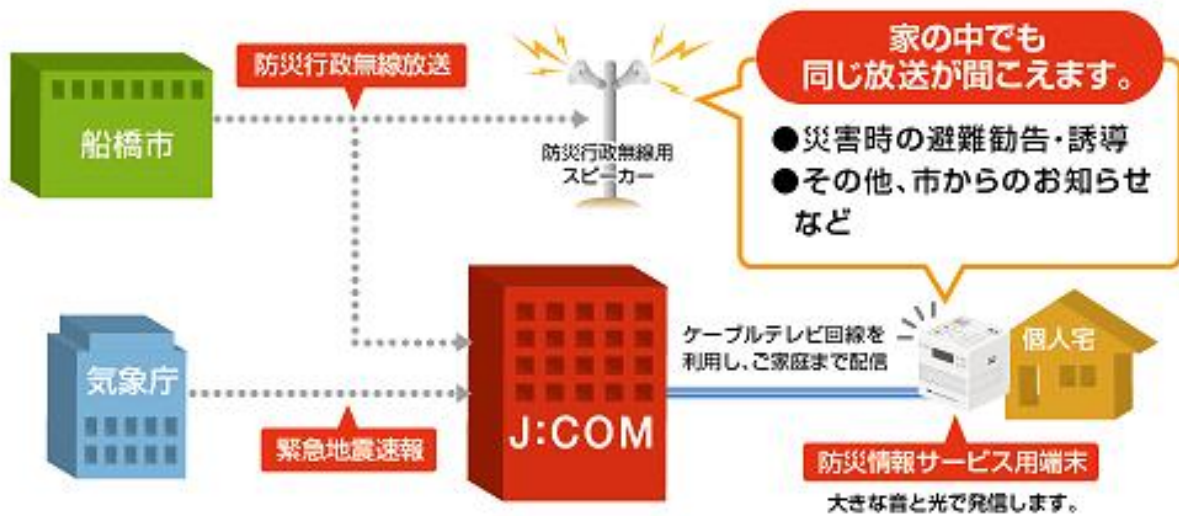

「防災情報サービス」は、気象庁が発報する緊急地震速報と、自治体が配信する防災行政無線の放送内容をJ:COMの専用端末を介して提供するものです。また、この端末にはFMラジオが搭載されており、災害時には持ち出してFM放送を受信することもできます。

本サービスの配信により、船橋市にお住まいでJ:COMの「防災情報サービス」に加入されているご家庭では、高層マンションや気密性の高い住宅でも防災行政情報を明瞭に聞くことができるようになります。

なお、J:COMグループでは、2017年12月末現在、全国59自治体で「防災情報サービス」を開始しており、主なサービス内容は以下のとおりです。

J:COM YY 船橋習志野は今後も、地域の安全・安心なまちづくりにさらに貢献していきます。

【調印式の様子 (左)京 克樹 J:COM YY 船橋習志野局長 (右)松戸 徹船橋市長】

【「防災情報サービス」専用端末】

■ 「防災情報サービス」の概要

J:COMでは独自のケーブルテレビネットワークを通じ、「防災行政無線放送」と「緊急地震速報」を提供し、皆さまの安心で快適な暮らしをサポートします。

■ 「防災情報サービス」利用料金

J:COM TV、J:COM NET、J:COM PHONE いずれかのサービス加入者	月額 300 円(税抜)
J:COM の上記サービス未加入者	月額 500 円(税抜)

※「防災情報サービス」の設置には別途工事費が必要です。

■ 「防災情報サービス」について

・防災行政無線の放送

船橋市においては 2018 年 2 月 1 日より、市が発信する防災行政無線を配信開始します。

防災行政無線放送が聞こえにくい室内にいても安心!

防災行政無線放送

緊急告知放送 「災害により避難指示が発令されました」

通常告知放送 「振り込め詐欺にご注意ください」

大規模災害発生時の避難勧告や、地域の生活・防犯情報をお知らせ。
※放送内容・表現は、お住まいの地方公共団体により異なります。

・緊急地震速報

テレビやラジオの電源がオフの状態でも、専用の端末を利用してアナウンスと警報ランプにより、気象庁から発信される地震情報をお届けします。各住宅の緯度・経度、地盤情報を予め設定することで、より正確な震度と到達時間が予測出来ます。地震発生時は警報ランプが点滅し、「(警報音)緊急地震速報 およそ〇秒後に震度〇程度の地震がきます」とアナウンスが流れます。ただし、直下型などで揺れまでの時間が短いと予測される場合は「(警報音)震度〇程度の地震がきます」と短縮してお知らせします。