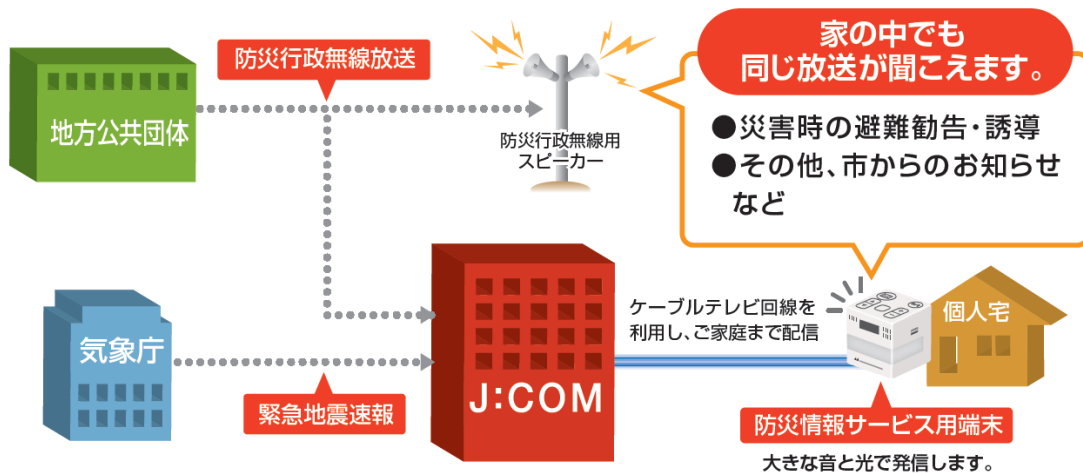

「防災情報サービス」は、気象庁が発報する緊急地震速報と、自治体が配信する防災行政無線の放送内容をJ:COMの専用端末を介して提供するものです。また、この端末にはFMラジオが搭載されており、災害時には持ち出してFM放送を受信することもできます。

今回の配信により、松戸市にお住まいでJ:COMの「防災情報サービス」に加入されているご家庭では、気密性の高い住宅でも防災行政情報を明瞭に聞くことができるようになります。

なお、J:COMグループでは、2017年9月現在、全国53自治体で「防災情報サービス」を開始しています。

J:COM 東葛・葛飾は今後も、地域の安全・安心なまちづくりにさらに貢献していきます。

J:COMの「防災情報サービス」専用端末

※実際にご提供するものは写真と異なる場合があります。機種をお選びいただくことはできません。

■ 「防災情報サービス」の概要

J:COMでは独自のケーブルテレビネットワークを通じ、「防災行政無線放送」と「緊急地震速報」を提供し、皆さまの安心で快適な暮らしをサポートします。

■ 「防災情報サービス」利用料金

J:COM TV、J:COM NET、J:COM PHONE いずれかのサービス加入者	月額 300 円(税抜)
J:COM の上記サービス未加入者	月額 500 円(税抜)

※「防災情報サービス」の設置には別途工事費が必要です。

■ 「防災情報サービス」について

防災行政無線放送

防災行政無線放送が聞こえにくい室内にいても安心!

緊急告知放送 「災害により避難指示が発令されました」

通常告知放送 「振り込め詐欺にご注意ください」

大規模災害発生時の避難勧告や、地域の生活・防犯情報をお知らせ。
※放送内容・表現は、お住まいの地方公共団体により異なります。

・緊急地震速報

テレビやラジオの電源がオフの状態でも、専用の端末を利用してアナウンスと警報ランプにより、気象庁から発信される地震情報をお届けします。各住宅の緯度・経度、地盤情報を予め設定することで、より正確な震度と到達時間が予測出来ます。地震発生時は警報ランプが点滅し、「(警報音)緊急地震速報 およそ〇秒後に震度〇程度の地震がきます」とアナウンスが流れます。ただし、直下型などで揺れまでの時間が短いと予測される場合は「(警報音)震度〇程度の地震がきます」と短縮してお知らせします。