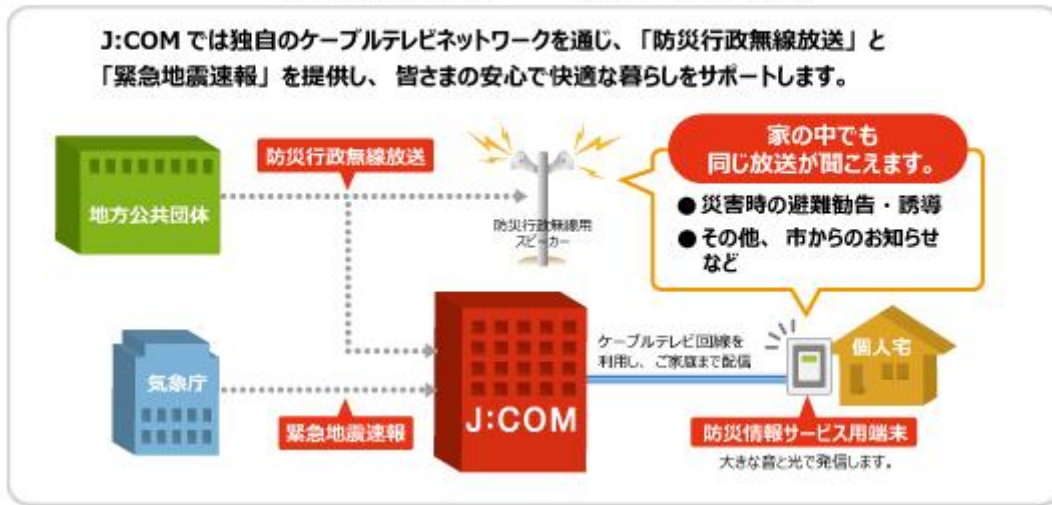

「防災情報サービス」は、気象庁が発報する緊急地震速報と自治体が配信する防災行政無線の放送内容を、J:COMの専用端末を介して提供するものです。また、この端末にはFMラジオが搭載されており、災害時には持ち出し、FMラジオを受信することもできます。

このサービスの開始により、伊奈町にお住まいでJ:COMの「防災情報サービス」に加入されているご家庭では、マンションや気密性の高い住宅でも防災行政情報を、明瞭に聞くことができます。

J:COMグループでは2017年9月1日現在、全国53自治体で「防災情報サービス」を提供しております。

J:COM さいたまは今後も、地域の安全・安心なまちづくりに貢献していきます。

<2017年7月27日に行われた調印式の様子>

大島 清 伊奈町長(右)、国分 多喜夫 (株)ジェイコムさいたま さいたま北局長(左)

<「防災情報サービス」端末>

■「防災情報サービス」の概要

防災情報サービスのしくみ

■「防災情報サービス利用料金」

「防災情報サービス」 利用料金	J:COM TV、J:COM NET、J:COM PHONE の いずれかのサービス加入者	月額 300 円 (税抜)
	上記サービス未加入者	月額 500 円 (税抜)

※伊奈町防災行政無線を聞くことができる「防災情報サービス」の利用対象エリアは伊奈町全域です。
※「防災情報サービス」の設置には別途工事費が必要です。

■ 「防災情報サービス」について

次の情報や機能を提供するサービスです。

・緊急地震速報

テレビやラジオの電源がオフの状態でも、専用の端末を利用してアナウンスと警報ランプにより、気象庁から発信される地震情報をお届けします。各住宅の緯度・経度、地盤情報を予め設定し、より正確な震度と到達時間の予測を提供します。アナウンスは、警報ランプを点滅させ「(警報音)緊急地震速報およそ〇秒後に震度〇程度の地震が来ます」が基本内容です。直下型などで「揺れ」までの時間が短いと予測される場合は「(警告音)すぐに震度〇程度の地震がきます」のように短縮してお知らせします。