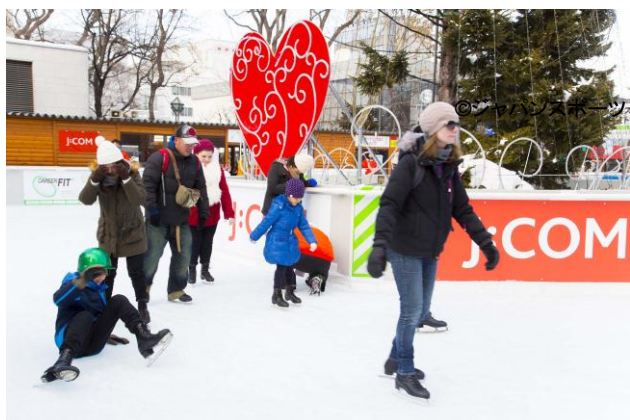

<概要:『～週刊シティプロモーション～ご当地サタデー♪さっぽろ雪まつりスペシャル』>

番組名	『～週刊シティプロモーション～ご当地サタデー♪さっぽろ雪まつりスペシャル』
放送日時	2017年2月11日(土) 14:00～15:30
出演者	MC / 八木亜希子 ゲスト / 秋元克広(札幌市長)、清水宏保(長野オリンピック金メダリスト)
放送チャンネル	「J:COM テレビ」 J:COM 対応済みの建物にお住まいの方は、どなたでも無料で視聴可能 札幌・仙台・関東エリア 10ch 関西・福岡・北九州エリア 12ch 下関エリア 111ch、熊本エリア 11ch (視聴可能世帯数:約 1353万世帯 / 2016年12月末時点)

<概要:「J:COM ひろば」スケートリンク>

設置場所	「さっぽろ雪まつり」大通会場 1丁目「J:COM ひろば」
開催期間	2017年1月28日(土)から2月12日(日) ※「第68回さっぽろ雪まつり」の開催に先駆けて、オープン
利用時間	1月28日(土)～2月3日(金) 10:00～20:00 2月4日(土)～2月12日(日) 9:00～21:00
大きさ	約 506㎡ (23m × 22m)
利用料	60分入れ替え制(貸靴料込・税込) 中学生以上 1,000円 / 小学生以下 500円 ※札幌市民限定料金 中学生以上 500円 / 小学生以下 300円

※前回の様子