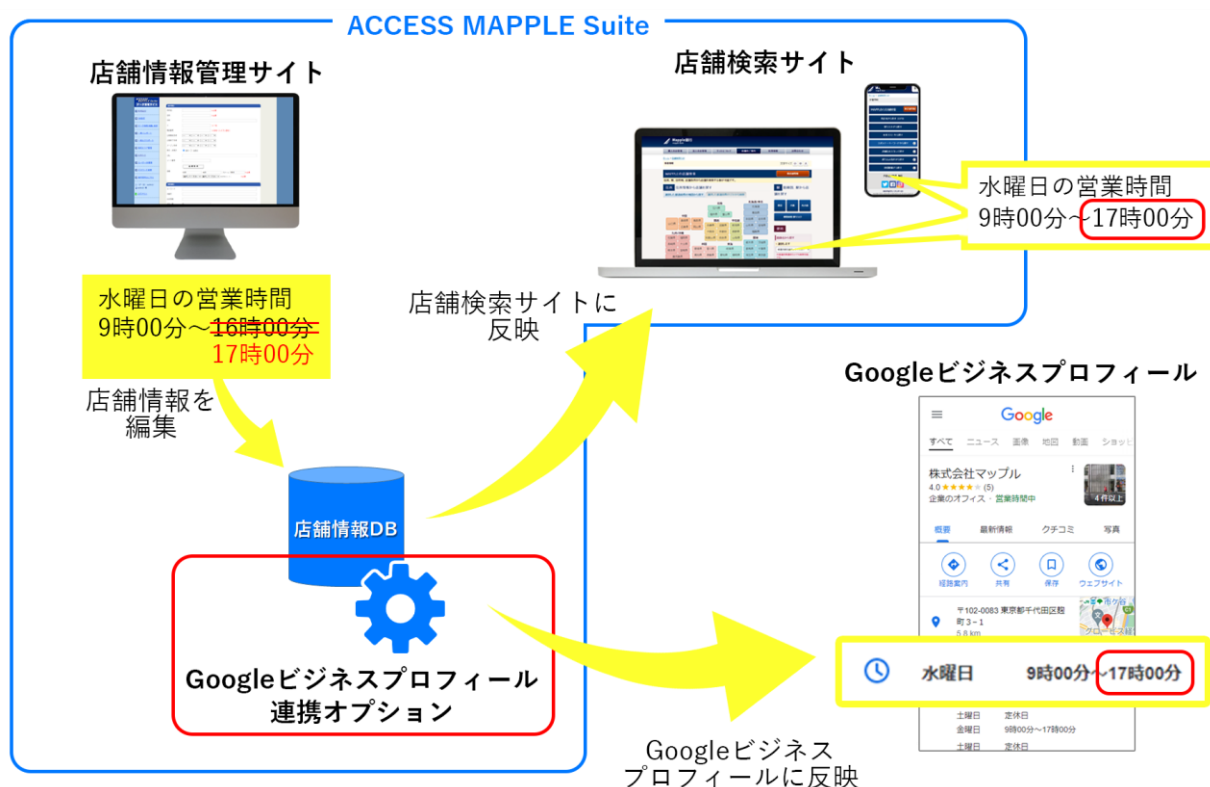

マップルの店舗検索パッケージに「Google ビジネス プロフィール」連携機能が登場 ～自社サイトの店舗情報と Google マップ上の店舗情報を一元管理～

株式会社昭文社ホールディングス（本社:千代田区麹町、代表取締役社長 黒田茂夫）の子会社である株式会社マップル（本社および代表者は同上）は、同社が提供している店舗検索パッケージ「ACCESS MAPPLE Suite」のオプションサービスとして、「Google ビジネス プロフィール（※）」連携機能を12月2日より提供開始します。

連携機能を利用することで、自社サイトの店舗情報と Google サービス上での掲載情報の一括管理を可能にし、煩雑になりがちな Google ビジネスプロフィール情報の更新作業削減と自動化を実現します。

※Google ビジネス プロフィール（旧・Google マイビジネス）は Google 社のサービスです。マップや検索などの Google サービスでローカルビジネスの情報発信内容を管理できます。

店舗検索パッケージ「ACCESS MAPPLE Suite」：<https://mapple.com/products/system-search/>

【背景】

ネット社会では、正確・リアルタイムな情報提供が重要です。Google 検索で「新宿 雑貨」「新宿 コンビニ」といったエリアとニーズを含む検索をするユーザーが増えている中で、コロナ禍では営業時間短縮の影響もあ

って Google マップ上に正確な営業時間が表示されていないケースも見られました。情報発信や口コミ収集、ネット予約など様々な機能をもっている Google マップは、正確な店舗情報を掲載することでクレームの抑制や集客増加も期待できる第二のホームページとも言えます。

【製品情報】

店舗検索パッケージ「ACCESS MAPPLE Suite」は、店舗案内サイトに必要なページや機能を全て搭載した地図配信オールインワンパッケージです。

■機能

高コストなサイト開発や面倒なサーバー管理は一切不要で、『(地図検索・店舗条件検索などの)各種検索機能』『詳細店舗情報表示』『店舗までのルート案内』など、店舗の詳細情報だけでなく、お客様を確実に店舗まで誘導するための機能が全て揃っているため、本サービスだけで高品質な店舗案内サイトが簡単に実現できます。