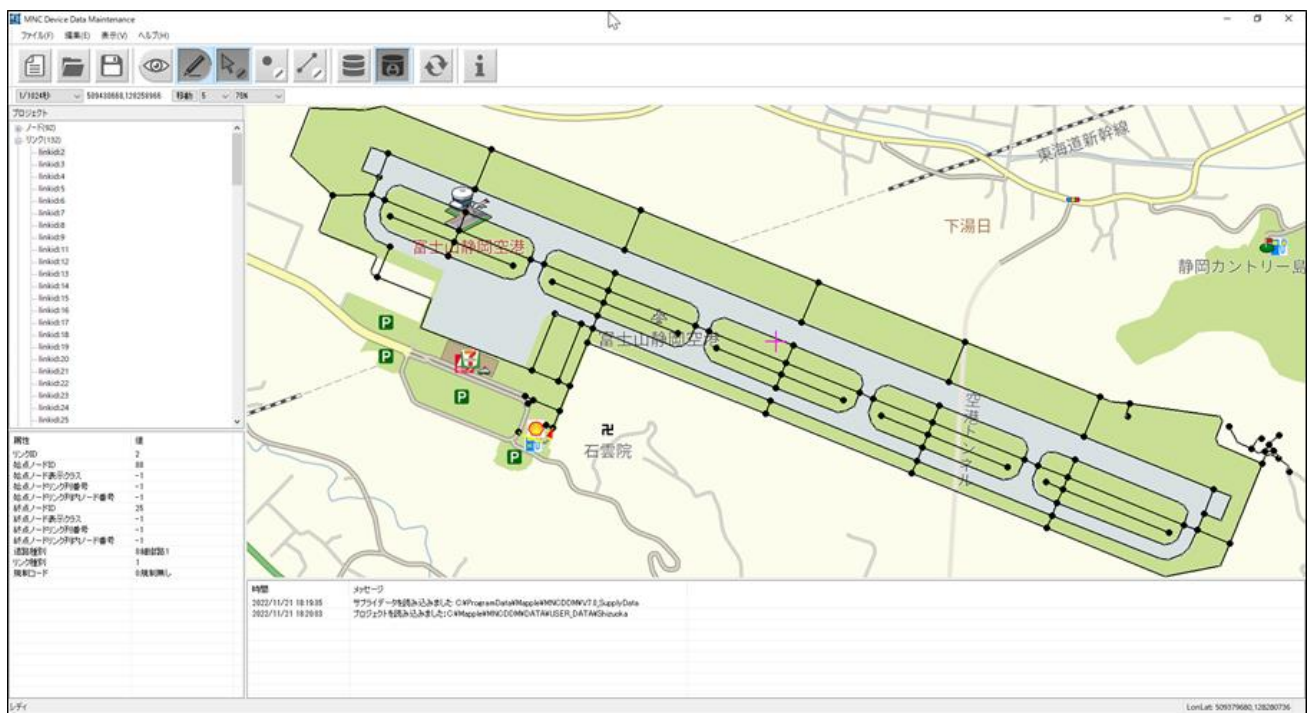

地図に無い道もナビゲーション！マップル業務用カーナビ SDK オプション 『地図データメンテナンス機能』2月10日提供開始 ～物流のラストワンマイルに安心と正確さを提供します～

株式会社昭文社ホールディングス（本社：東京都千代田区、代表取締役社長 黒田茂夫、東証コード：9475）の子会社である株式会社マップル（本社同上、代表取締役社長 大日方祐樹 以下「マップル」）は、“カーナビの地図にない道も同じように案内したい”というご要望にお応えし、2023年2月10日より『業務用カーナビ SDK』（※）のオプションとなる『地図データメンテナンス機能』の提供を開始いたします。これにより、これまでのカーナビでは案内出来なかった敷地内の道路や私道などもルート案内することができるようになり、ラストワンマイルの到達を強力にサポートいたします。

※「業務用カーナビ」は業務アプリ開発者様が利用するカーナビ SDK（ソフトウェア開発キット）パッケージです。

<https://mapple.com/products/system-biznavi/>

【開発背景】

カーナビ機能で利用する地図の鮮度は飛躍的に向上している一方、広大な施設の構内道や進入のための私道などのラストワンマイルを適切に案内するための道路ネットワークデータ整備は未だ十分とは言えず、公道ではないという道路の特性もあり整備が難しい状況は今後も続きます。

こうした中で発生する「進入路とは繋がらない別の道路上を案内された」、「新規造成された住宅地に行こうとしたら近くの幹線道路上で案内が終わった」といった状況は、経験や土地勘のあるドライバーやオペレータであれば回避できるケースもありますが、経験の浅いドライバーの場合は回避が困難です。昨今の物流業界における激しい人材流動や消防行政における広域化などによる新任ドライバー増加もあり、同様の問題は継続して発生し得ると考えられます。こうしたラストワンマイル問題の対応策の