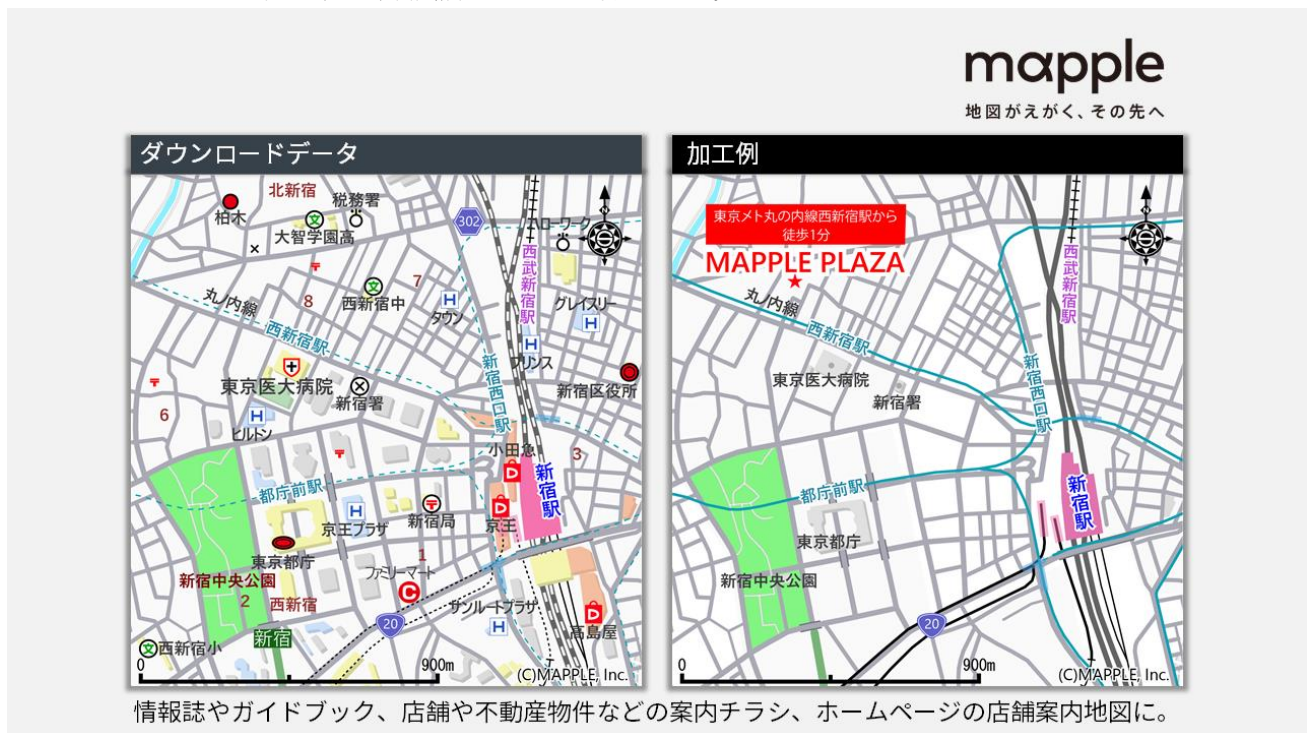

2.著作権侵害のリスク回避

地図にも映画や音楽と同じように著作権があり、地図サイトや出版物からの無断複製・引用は著作権の侵害になりかねません。「マップル地図作成ツール」で切り出した地図には、あらかじめ使用許諾が付帯するため、改めての許諾確認などは不要です（※1）。

3.小ロット利用が可能

「マップル地図作成ツール」では、地図1カットからのご利用が可能ですので、地図の利用頻度がそれほど多くない小規模事業者様にも使いやすい価格体系でご提供します。

※1 本サービス規約の定める条件に合致しない場合などは、別途使用許諾が必要となる場合もあります。

【使い方・利用シーン】

「マップル地図作成ツール」でダウンロードした SVG ファイルは、お客様側で自由に加工いただけます（※2）。例えば、お店の位置をロゴマークや簡単な説明書きを入れて掲載したり、地図上の情報量が多すぎる場合は取捨選択して必要な情報のみに絞ることも出来ますので、チラシなどの紙媒体や WEB ページへの案内地図の掲載など、様々な利用シーンに応じて最適な地図を作成することが可能です。

※2 SVG ファイルを加工する際には、別途、画像編集ソフトなどが必要となります。

【製品情報】

製品名：マップル地図作成ツール

発売日：2022年6月30日（木）

価格：7,250円～（税別）※カット数により変動

販売チャネル：マップル公式オンラインストア <https://mapple.shop-pro.jp/?pid=167796992>

製品サイト：<https://mapple.com/products/onlinemaptool/>