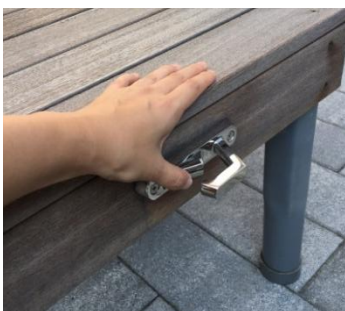

■海を眺めながら、ペットとゆったり贅沢な時間

MARINE & WALK YOKOHAMAは、海を眺めながらペットとゆったり過ごせるデッキや休憩スペースが充実しています。MARINE & WALK YOKOHAMAらしい、贅沢な一時をお楽しみいただけます。