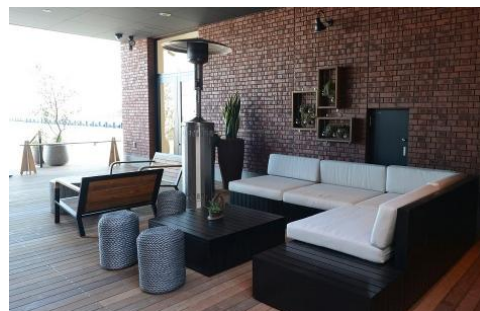

■海を眺めながら、ペットとゆったり贅沢な時間

MARINE & WALK YOKOHAMAは、海を眺めながらペットとゆったり過ごせるデッキや休憩スペースが充実しています。MARINE & WALK YOKOHAMAらしい、贅沢な一時をお楽しみいただけます。