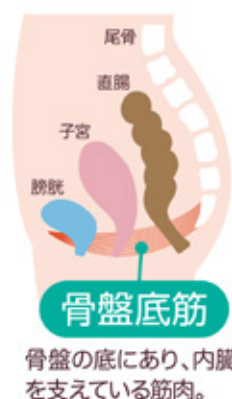

意識しにくい「内転筋」「骨盤底筋」をキュッとクッションで刺激

トレーニングのサポートが出来る骨盤底筋ゲルクッション

株式会社ニーズ／株式会社サンファミリー（本社：兵庫県加古川市、代表取締役：本岡勝則）は「キュッと骨盤底筋ゲルクッション」4,378円（税込）を10月20日(木)より発売開始します。

- 骨盤底筋を意識し、キュッと引き締め！

何気ない日常の動作でヒヤリとしたことはありませんか？

笑う・咳・くしゃみや重い物を持ち上げたときなど…意外と大切になってくるのが骨盤底筋の働きです。

そんな「あ！」と言うハプニングが起こる前にこの「キュッと骨盤底筋ゲルクッション」で【内転筋】【骨盤底筋】をトレーニングしましょう！

- そもそも骨盤底筋・内転筋って？

【骨盤底筋】は骨盤の下にあり、生殖器や内臓を支える重要な部位ですが、なかなか普段の生活では意識しにくく鍛えにくい筋肉です。

【内転筋】は内ももの筋肉で、骨盤を安定させる働きがありますが、こちらも意識してトレーニングするのは難しく、鍛えにくい部位です。

- 座るだけで骨盤底筋を刺激！

そんな、意識しにくい【骨盤底筋】も「キュッと骨盤底筋ゲルクッション」を使えば簡単！
立体的なクッションの構造が座るだけでまた下・内もみに力が入り、トレーニングのサポートになります。
同時に【内転筋】と美姿勢をサポートしてらくらくストレッチ♪

- フィットする2種類のクッション構造

お尻を包み込む両サイドの低反発クッションが体重を受け止めることで、中央の骨盤底筋を刺激するゲルクッションが持ち上がり、内転筋をキュッと締める感覚を意識付けします。