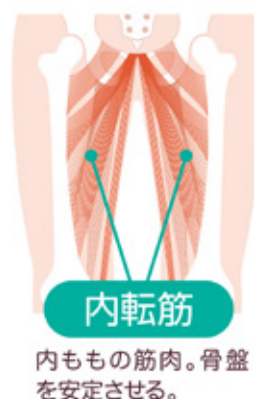

意識しにくい「内転筋」「骨盤底筋」をキュッとクッションで刺激

トレーニングのサポートが出来る骨盤底筋ゲルクッション

株式会社ニーズ／株式会社サンファミリー（本社：兵庫県加古川市、代表取締役：本岡勝則）は「キュッと骨盤底筋ゲルクッション」4,378円（税込）を10月20日(木)より発売開始します。

- 骨盤底筋を意識し、キュッと引き締め！

何気ない日常の動作でヒヤリとしたことはありませんか？

笑う・咳・くしゃみや重い物を持ち上げたときなど…意外と大切になってくるのが骨盤底筋の働きです。

そんな「あ！」と言うハプニングが起こる前にこの「キュッと骨盤底筋ゲルクッション」で【内転筋】【骨盤底筋】をトレーニングしましょう！

- そもそも骨盤底筋・内転筋って？

【骨盤底筋】は骨盤の下にあり、生殖器や内臓を支える重要な部位ですが、なかなか普段の生活では意識しにくく鍛えにくい筋肉です。

【内転筋】は内ももの筋肉で、骨盤を安定させる働きがありますが、こちらも意識してトレーニングするのは難しく、鍛えにくい部位です。

- 座るだけで骨盤底筋を刺激！

そんな、意識しにくい【骨盤底筋】も「キュッと骨盤底筋ゲルクッション」を使えば簡単！
立体的なクッションの構造が座るだけでまた下・内もみに力が入り、トレーニングのサポートになります。
同時に【内転筋】と美姿勢をサポートしてらくらくストレッチ♪

- フィットする2種類のクッション構造

お尻を包み込む両サイドの低反発クッションが体重を受け止めることで、中央の骨盤底筋を刺激するゲルクッションが持ち上がり、内転筋をキュッと締める感覚を意識付けします。

2種類の中材でサポート

お尻を包み込む低反発クッション

両サイドの低反発クッションが体重を受け止めることで、中央のゲルクッションが持ち上がります。

骨盤底筋を刺激するゲルクッション

内転筋をキュッと締める感覚を意識付けします。

※ゲルクッション部分が分かりやすいように点線で囲っています。

- 日常生活やお仕事のお供に

TVや読書しながらキュッと力を入れて座っているだけなので、床や椅子でも使えて毎日簡単に続けられます。