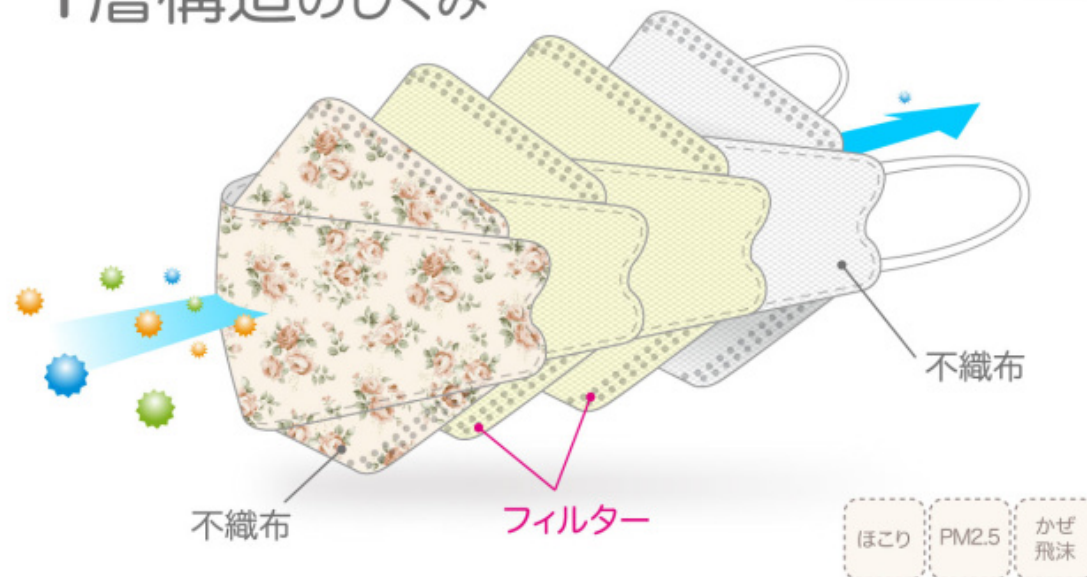

終了しました

応援購入「マクアケ」にて1300%達成！「不織布立体マスク 花柄」の一般販売が決定しました！

【第1弾】不織布マスクの品質はそのままに、呼吸がしやすく、メイクが付きにくい立体タイプにパワーアップしました

• PFE・BFE・VFE捕集効率99%の高性能フィルター！4層構造の高品質立体マスク！

## 4層構造のしくみ

3D 構造 SIZE ふつう

布マスクや一般的な不織布マスクよりも飛沫をカットする4層構造のフィルターは、PFE99%（微小粒子捕集効率）、VFE99%（ウイルス飛まつ捕集効率）、BFE99%（バクテリア飛まつ捕集効率）があります。可愛いだけでなく、品質にももちろんこだわった不織布立体マスク 花柄です。

※マスクは感染を完全に防ぐものではありません。

### • 3D立体構造

フェイスラインにフィットしながらも、口元に適度な空間がある、3D立体構造！息がしやすく、メイクやリップがマスクに付きにくいのも特徴です。お食事などで取り外した時は、口元側を内側に折りたたみ、いつでも清潔にお使いいただけます。

唇とマスクの間に空間ができることで、息がしやすく、リップがマスクに付きにくい仕様です。

自分の鼻の形に合わせてノーズフィッターを自由に調節出来るので、メガネもくもりにくい♪