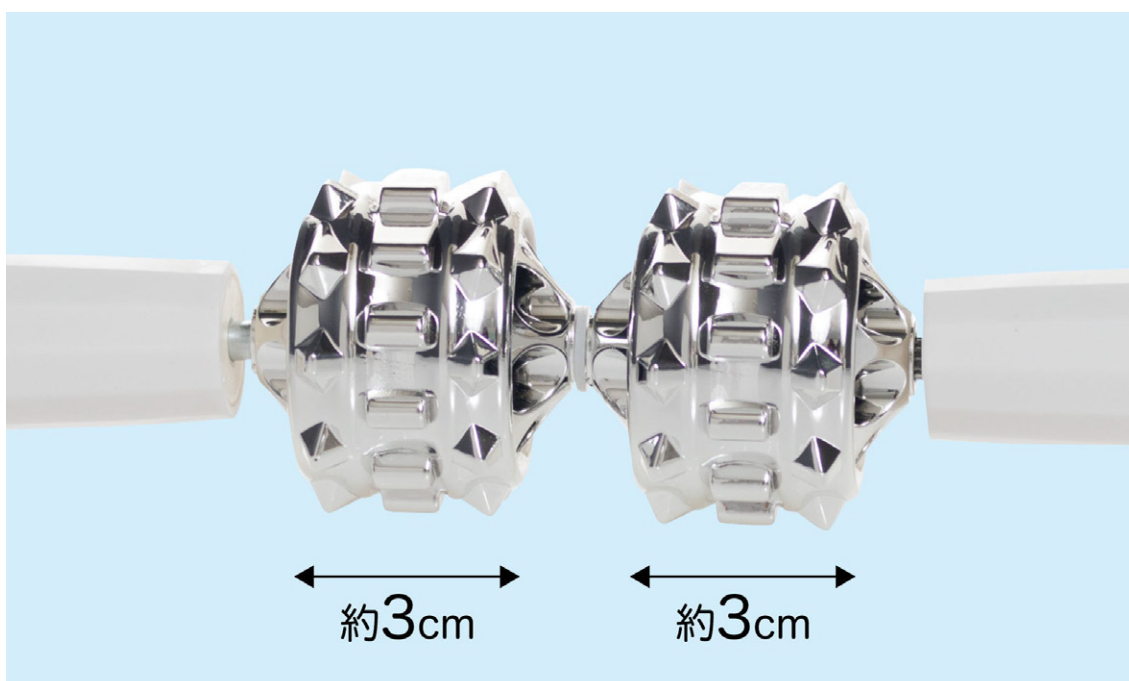

## 2種類の突起が筋肉のコリをほぐして血行を促進！おうちで転がすだけで全身ケアできるダブルボディローラー

疲れた部位をコロコロしてボディケア♪

株式会社ニーズ／株式会社サンファミリー（本社：兵庫県加古川市、代表取締役：本岡勝則）は、「Cellsh ダブルボディローラー」2,178円（税込）を4月24日(水)より発売開始しました。

- 転がすだけでコリをほぐして血行を促進

幅約3cmの2つのローラーが身体にフィットするので、全身の筋肉をケアできます。

ほぐしたいところや気になるところにローラーをあててコロコロするだけ。気持ちよく筋肉のこりを押しほぐしてくれます。

※本品は指圧代容器です。効果はローラー突起部分を肌に押し当てている時に限ります。

- 2種類の突起で全身の筋肉にアプローチ！

### アーチ突起

1つのローラーに12個ずつ配列された(約)幅8mmと少し幅広の突起で、筋肉へワイドにアプローチ。

### ポイント突起

1つのローラーに20個ずつ配列されたピラミッド型の突起で、細部の筋肉までピンポイントに刺激。

筋肉を押しほぐす「ポイント突起」と、肌を優しくタッピングする「アーチ突起」があり、交互に肌へアプローチします。

● 全身を簡単セルフケア！

コンパクトで持ちやすく、ふくらはぎや太ももは両手でしっかりケア、肩や二の腕は片手持ちでやさしくケアできます。

- いつでも好きな時に♪

美容液やクリームをぬった後でも使用できます。