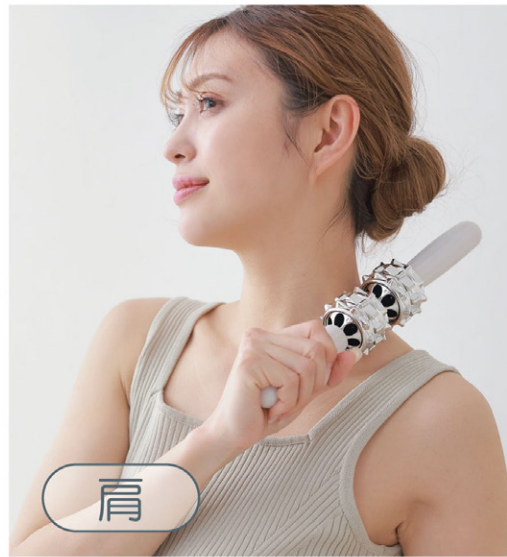

ほぐしたいところや気になるところにローラーをあててコロコロするだけ。気持ちよく筋肉のこりを押しほぐしてくれます。

※本品は指圧代容器です。効果はローラー突起部分を肌に押し当てている時に限ります。

- 2種類の突起で全身の筋肉にアプローチ！

### ポイント突起

1つのローラーに20個ずつ配列されたピラミッド型の突起で、細部の筋肉までピンポイントに刺激。

筋肉を押しほぐす「ポイント突起」と、肌を優しくタッピングする「アーチ突起」があり、交互に肌へアプローチします。

● 全身を簡単セルフケア！

コンパクトで持ちやすく、ふくらはぎや太ももは両手でしっかりケア、肩や二の腕は片手持ちでやさしくケアできます。

- いつでも好きな時に♪

美容液やクリームをぬった後でも使用できます。