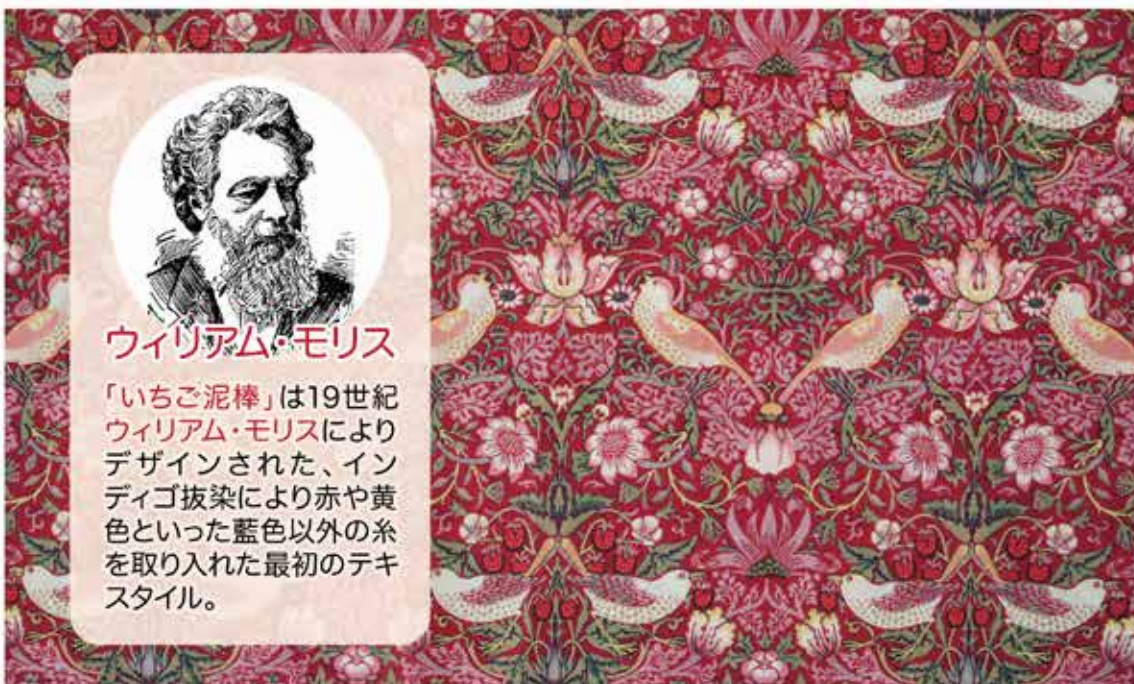

身長約6cmアップで高いところに手が届く！台所仕事や掃除もらくらく快適！

家事が楽になる厚底仕様のスリッパです。

株式会社ニーズ／株式会社サンファミリー（本社：兵庫県加古川市、代表取締役：本岡勝則）は、「モリス 厚底らくらくスリッパ」2,178円（税込）を6月19日(月)より発売開始しました。

時代を超えて愛されるウィリアム・モリスの「いちご泥棒」を全面にあしらったデザイン

ウィリアム・モリスの人気柄「いちご泥棒」は自然の草花が美しくデザインされエレガントな印象に♪

- ネイビーとワインの2色展開♪

【製品仕様】

■材質：

本体生地：ポリエステル100%
 中材：ポリエチレン、ポリウレタン
 底材：ポリエチレン、EVA樹脂

■適応サイズ：

Mサイズ：22.5～23.5cm
 Lサイズ：24.0～25.0cm

「モリス 厚底らくらくスリッパ」

発売元：株式会社ニーズ
 販売元：株式会社サンファミリー
 カラー：ネイビー・ワイン
 価 格：2,178円（税込）
 販売先：全国の量販店・専門店・通信販売など