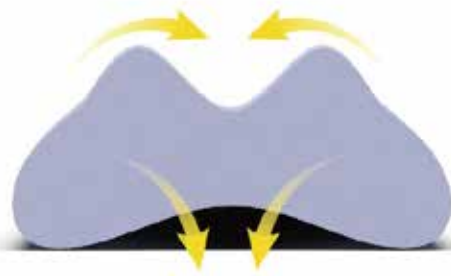

- 寝て実感！肩甲骨を寄せて背筋を伸ばす！毎日のストレッチで"気持ち良い"を感じる

仕事や家事で毎日がんばる全世代の方々へ、寝転ぶだけで気持ちの良い時間をお届け出来る商品を目指しました！

Cellsh
Body Stretch Cushion

男性・女性ともに使用可能なデザインとなっています！

- 程よい弾力性と癖になるフィット感で、背筋ぐい〜んと気持ち良い！

「Cellsh背筋ストレッチクッション」の上に寝転ぶと、肩甲骨をグイッと引き寄せて、背筋をぐい〜んとのばす事ができます。

目指したのは誰かにゆっくりとストレッチをしてもらっているような感覚です！

正常な背骨はきれいなS字カーブになっていますが、日常生活の体への負荷や、悪い姿勢などの影響でS字カーブが崩れてしまうと猫背になり、首・肩・背中・腰などに違和感や負担を感じるようになります。

また猫背だけではなく背中中の筋肉が緊張し、固まることで起こる"巻き肩"にお悩みの方も多くいらっしゃいます。

ストレッチは背骨を伸ばすだけでなく、背骨を支える筋肉も同時にケアすることで背筋に対する負担を軽減し、正しい姿勢を意識出来るようになります。

上写真のように印象も大きく変わります。

- 人間工学に基づいた特殊構造

「Cellsh背筋ストレッチクッション」は2つのメカニズムから構成されています。

①アーチサポートライン

②ボーンキャッチポイント

①アーチサポートライン

肩甲骨の部分が一番高くなるようにアーチ状に沿うことで、自然と背筋が押し上げられ、肩甲骨が引き寄せられるため、胸がグイッと開き、気持ちよく背筋を伸ばす構造になっています。

- 「Cellsh首筋ストレッチクッション」と併せて使用することができます！

背筋クッションと首筋クッションは、写真のようにスムーズに並べることが出来るように設計されています。首筋から背筋までを一体でケアすることができます。

商品名：Cellsh背筋ストレッチクッション

価格：3,278円（税込）

販売先：全国の量販店・専門店・通信販売など

株式会社ニーズのプレスリリース一覧

https://prtimes.jp/main/html/searchrlp/company_id/75529