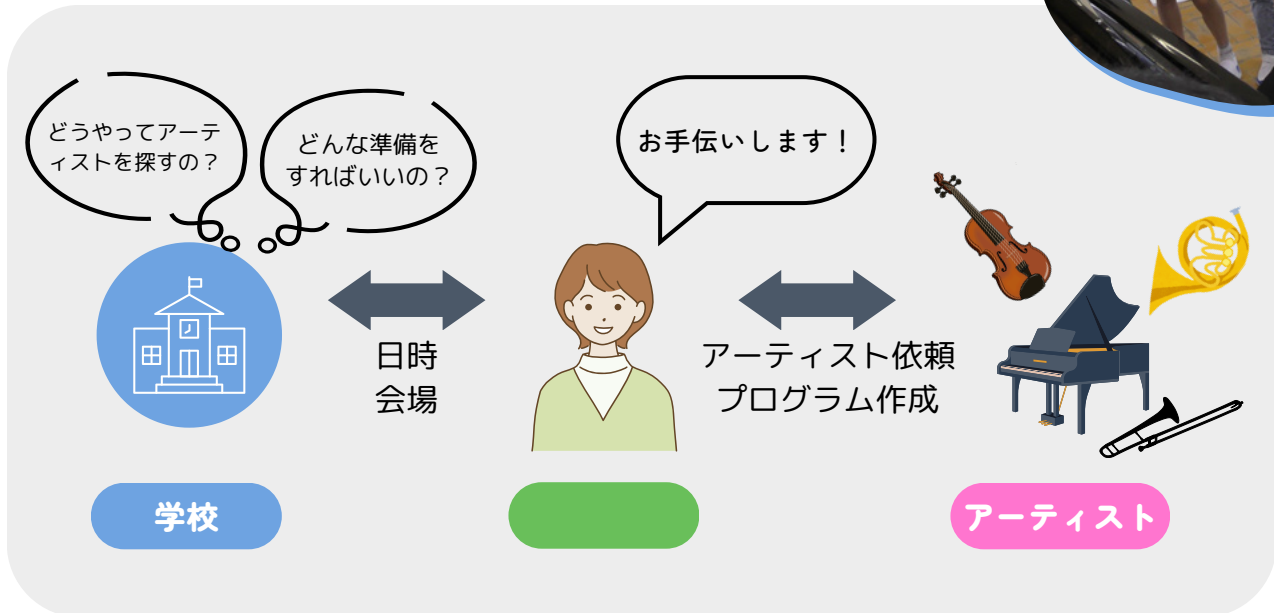

ピティナ学校クラスコンサートの流れ

基本スタイル

会場 音楽室

対象 4年生程度

形態 クラスごと

プログラム例

- ♪ピアノ&チェロのデュオ
- ♪ピアノソロ
- ♪楽器や曲のお話
- ♪児童との共演
- ♪質問コーナー

地域コーディネーター