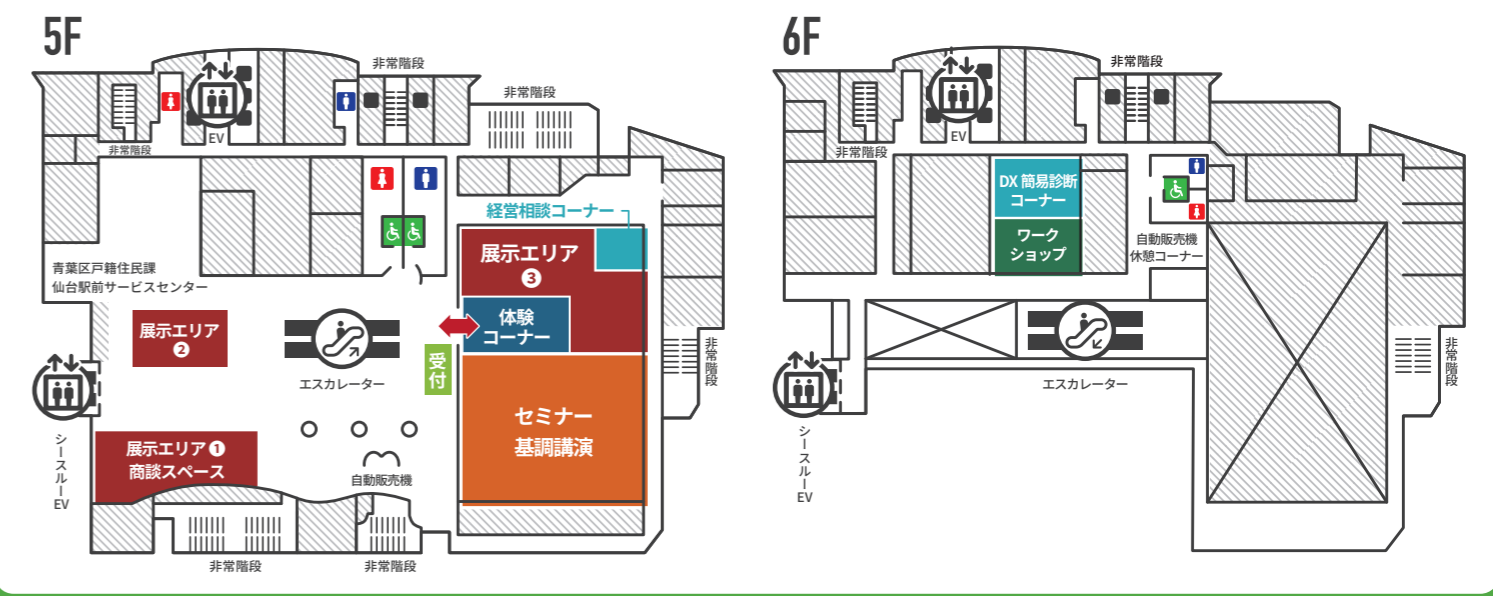

会場マップ

公益財団法人 仙台市産業振興事業団

企画運営 社の都 DX 大作戦 イベント事務局

構成団体 一般社団法人 DX NEXT TOHOKU 株式会社 MAKOTO キャピタル
株式会社ミヤックス 株式会社コー・ワークス 株式会社アイオーティドットラン

後援 経済産業省東北経済産業局 総務省東北総合通信局 宮城県 仙台市 独立行政法人中小企業基盤整備機構東北本部
一般社団法人宮城県情報サービス産業協会 一般社団法人みやぎ工業会 株式会社日本政策金融公庫 株式会社七十七銀行 株式会社仙台銀行 (順不同)

新型コロナウイルス感染症対策 マスクの着用と検温、手洗い・アルコール消毒をお願いいたします。会場にて万が一体調が悪くなった場合は、我慢せず、速やかにスタッフにお声がけください。入場制限や座席の間隔を空けるなどの対応を行います。感染拡大防止にご理解・ご協力をお願いいたします。

お問い合わせ 社の都 DX 大作戦イベント事務局 (担当 大畑・大出) mail: info@morinomiya-dx.com