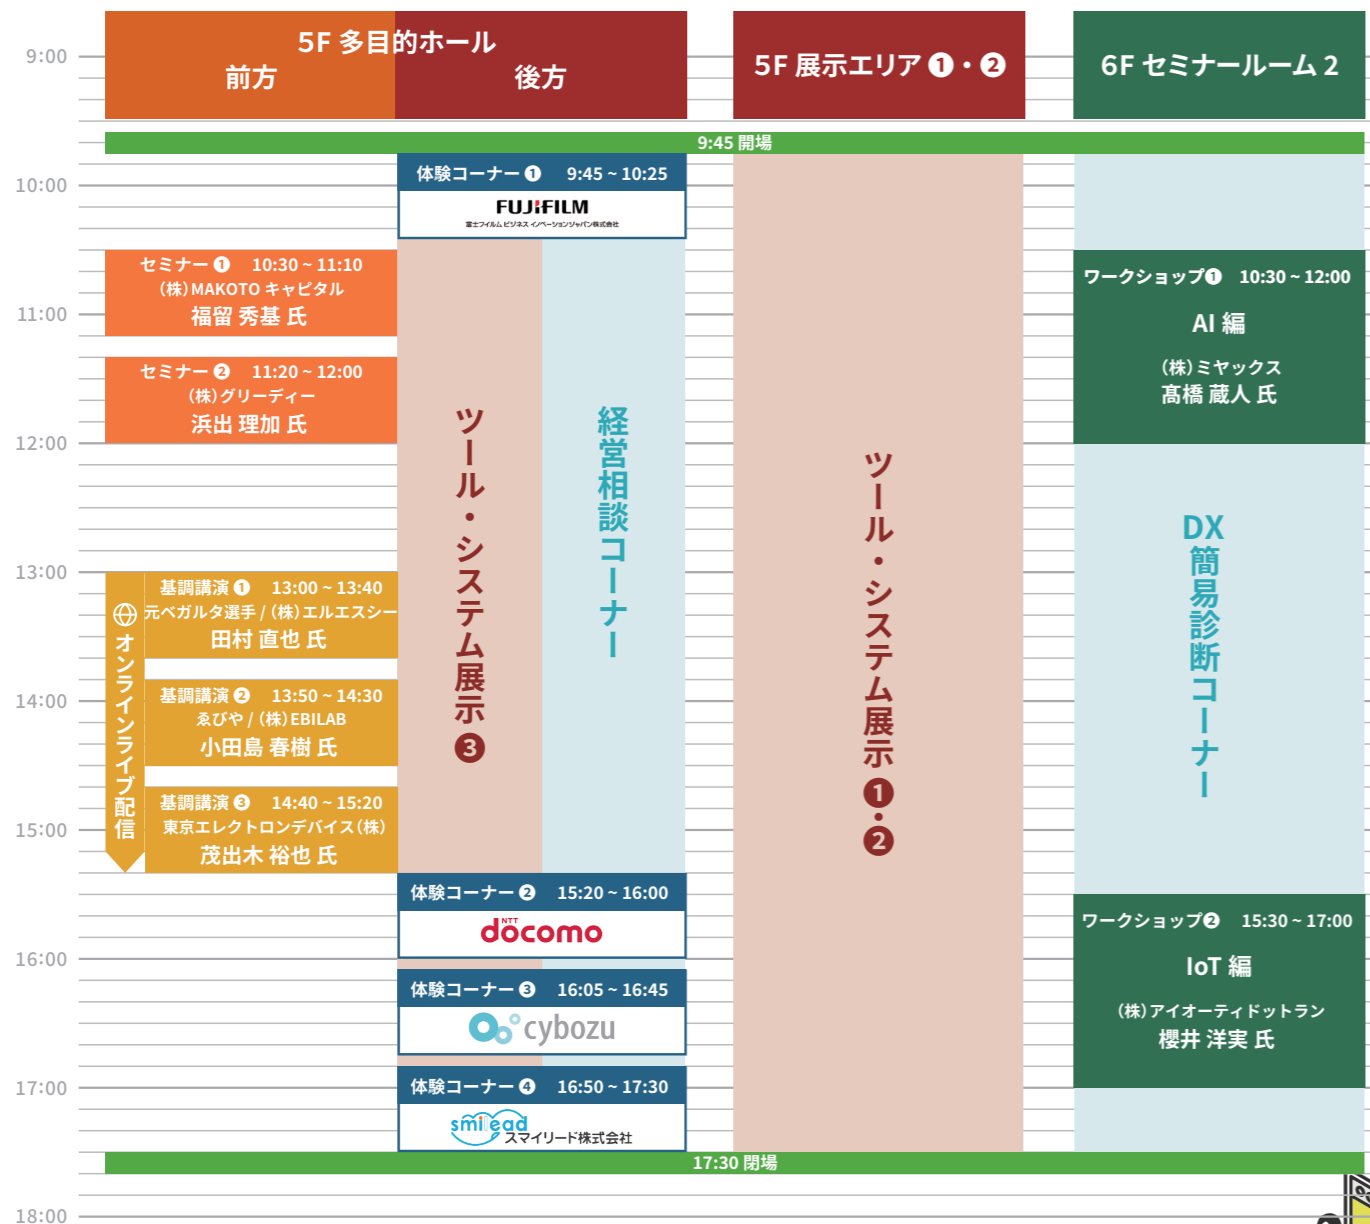

# 会場マップ

公益財団法人 仙台市産業振興事業団

企画運営 社の都 DX 大作戦 イベント事務局

構成団体 一般社団法人 DX NEXT TOHOKU 株式会社 MAKOTO キャピタル  
株式会社ミヤックス 株式会社コー・ワークス 株式会社アイオーティドットラン

後援 経済産業省東北経済産業局 総務省東北総合通信局 宮城県 仙台市 独立行政法人中小企業基盤整備機構東北本部  
一般社団法人宮城県情報サービス産業協会 一般社団法人みやぎ工業会 株式会社日本政策金融公庫 株式会社七十七銀行 株式会社仙台銀行 (順不同)

## スケジュール