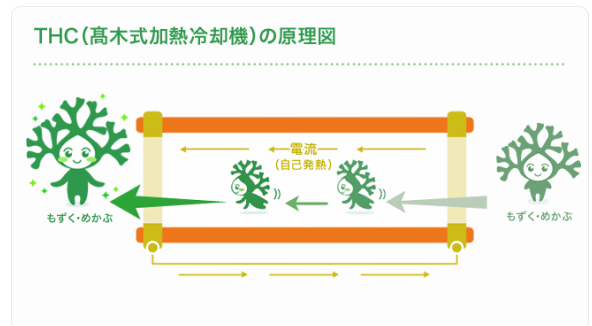

## ■美味しさのヒミツ

### ①旬である今の時期しか食べられない鮮度抜群のめかぶを使用

一般的なめかぶは収穫された後、原材料の段階で一旦冷凍保管され、加工の段階で都度解凍して製造されています。しかし、旬のこの時期だけ収穫したての新物めかぶを生のまま加工。

「鮮度抜群めかぶ」は、収穫時期の2月下旬～5月のみ製造が可能で、風味と色味を損なうことなく旬のめかぶをお召し上がりいただけます。

### ②業界唯一の加熱殺菌方法（THC製法）で加工

当社独自の加熱冷却機（THC製法）により、めかぶに直接通電させ、電気抵抗によりめかぶそのものを発熱させ加熱殺菌。通電により火や蒸気と比べ加熱時間を短縮することで、めかぶ本来の【色】

【食感】【風味】の品質劣化を限りなく抑えることが可能になります。トリトンフーズのめかぶの美味しさのヒミツはここにあります。