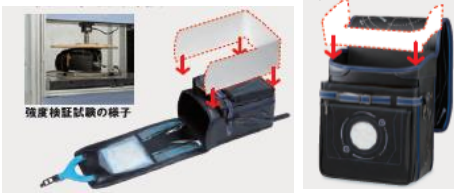

小学生は毎日たくさんの荷物を持ち歩くため、3点背あて「かるくなーれ」や、肩と胸にフィットする「立体裁断肩ベルト」など、荷物をたくさん入れて重量が増えても軽く感じて背おいやすくする工夫を施しています。

トップバリュ「かるすぽ」ランドセルは、大マチと小マチを足した総マチが15cm以上の大容量が基本のため、高学年になって教材が増えても荷物がラクラク入ります。給食袋や水筒なども入るので、両手があいて、毎日の通学も安心です。

大マチのサイドの芯材には軽くて剛性の高い素材、上部には前後方向の圧力に耐えられる特殊プレートを採用しているため、型くずれしにくい構造です。またすべての縫製・組み立てを、日本国内の熟練のランドセル職人が、一つひとつの工程に時間をかけて丁寧に作り上げるランドセルなので、6年間使ってもへたりにくい安心品質です。