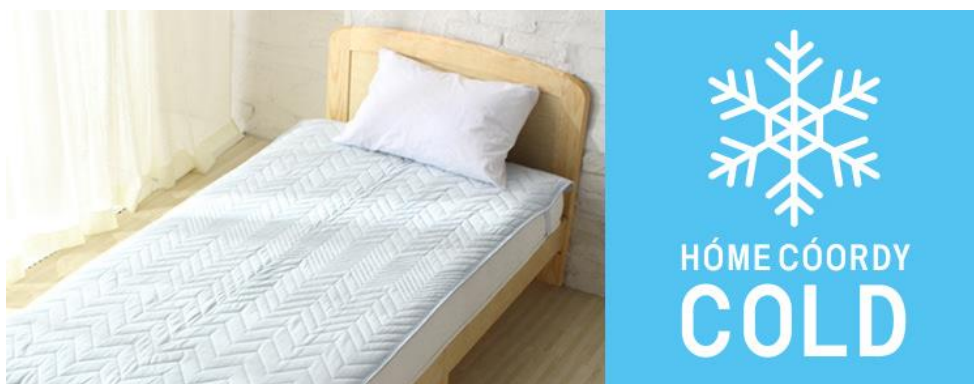

2018年4月12日
イオン株式会社
イオンリテール株式会社
イオントップバリュ株式会社

自分なりの涼しさを発見して、暑い夏を健康的に、効率的に過ごす！

トップバリュ「HÓME CÓORDY COLD」シリーズ本格展開

2017年夏の“最強”アイテム^{*1}も、さらに進化して登場

イオンは4月15日（日）より順次、日本の蒸し暑いを快適にお過ごしいただくために企画・開発したトップバリュ「HÓME CÓORDY COLD」（以下、「ホームコーディ コールド」）シリーズ114アイテムを、全国の「イオン」「イオンスタイル」等、約420店舗で本格展開します。

「HÓME CÓORDY」（以下、ホームコーディ）は、「イオン」「イオンスタイル」およびECサイト「イオンスタイルホーム」にて「トップバリュ ホームコーディ」を展開するほか、専門店「ホームコーディ」としても出店するイオンのホームファッションブランドです。

このたび本格展開する「ホームコーディ コールド」シリーズは、接触冷感素材を使用した寝具から生活雑貨まで幅広く展開するほか、分りやすく選びやすい「つめたさレベル」を表示することで、それぞれのお客さまの志向にあった夏の快適な生活シーンを提案します。

「ホームコーディ コールド」シリーズの特長

- **シリーズ114アイテムは、どの商品と一緒に使っても涼しく、合わせやすい**
  イオンが企画・開発した接触冷感素材を採用したシリーズです。敷パッドやタオルケットから、ラグやクッションまで、114種類を取り揃えます。また、ネイビーやアイボリーなどの中心カラーは、ホームコーディの基本色である淡い青やグレーと調和し、機能だけでは実現できない“涼し過ぎず、落ち着いた空間”を演出します。
- **「より安全に」「より長く」使えて、値段も「より手ごろ」**
  通常の製品検査に加え、グループの検査機関にて、強度や摩耗などの耐久機能を検証するテストを経て商品化をしています。また、製造から販売までを自社で手掛けることで、敷きパッドは980円（本体価格）から取り揃えるなど、手ごろな価格を実現しています。
- **“冷たさ”が、“見えて”、“分りやすい”つめたさレベルを4段階で表示**
  「QMAX値」（接触冷感値）^{*2}は、熱が手から物へ移動する熱移動を評価する値で、この値が大きいほど触れたときに涼しく感じます。本シリーズはQMAX値を基準に“つめたさ”のレベルを4段階に分けて展開します。

ホームコーディはこれからも、“暮らしにアクセント”をコンセプトに、毎日の暮らしの中に、小さなアクセントを加え、より上質に仕立てる商品と生活シーンを提案してまいります。