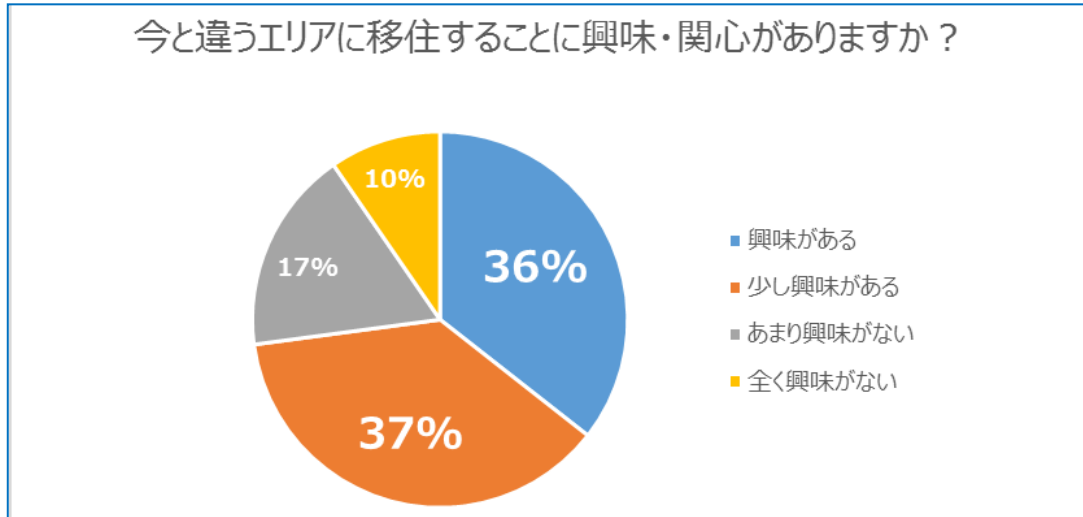

■看護師対象 移住に関するアンケート

首都圏看護師の他のエリアへの移住についての関心は、案外高い！

調査期間: 2017年12月28日(木)～2018年1月8日(月)

調査方法: 「ナース専科コミュニティ」にてWEB アンケート

回答数: ナース専科会員の看護師1,210人 ※うち、一都三県に在住の343人を抜き出して集計

■燕市について

今回のツアーの舞台となる燕市は、金属加工の技術は世界的にも高い評価を受けており、金属洋食器の国内シェアは90%以上となっています。その他、燕市について、もっと知りたい方は、こちら…。

<https://tsubame-kankou.jp/>

「ミライカレッジ」について

<http://miraicollege.jp/>

2015年よりツヴァイ、移住情報誌「TURNS(ターンズ)」(発行株式会社第一プログレス、本社:東京 代表取締役社長:川島宏文)、株式会社電通(本社:東京 社長執行役員:山本敏博)の共同プロジェクトとしてスタート。人口減少が

日本社会全体の問題となる中、都会から地方への人の流れを作ることを目標に、都会の若者へは「地域資産」と「地方暮らし」の学び・体験を提供し、その地域との縁を結び、地方の若者に対しては都会の若者との交流を通じて「地域の魅力再発見」を促して新たな「地域PR」の担い手へと育成することを目指し、全国の自治体などに様々なプログラムを提供しています。

<株式会社ツヴァイ>

<http://www.zwei.com/>

イオングループの結婚相手紹介サービス。ご入会から成婚までのプロセスを体系化した独自の出会いプログラム「ツヴァイ成婚メソッド」で、年間約6,000名の成婚退会者(結婚・婚約・交際のお届けによる退会者)を輩出しています。相性・適合性診断による条件マッチングや価値観マッチングによるお相手紹介を中心に、パーティやメッセージ、引合わせによる出会い等、多彩な出会いを準備、マリッジコンサルタントが結婚観やご希望をじっくりお伺いした上で婚活プランを設計し、成婚退会まできめ細かくサポートしています。

ワン・ツヴァイ・ケッコン
Zwei