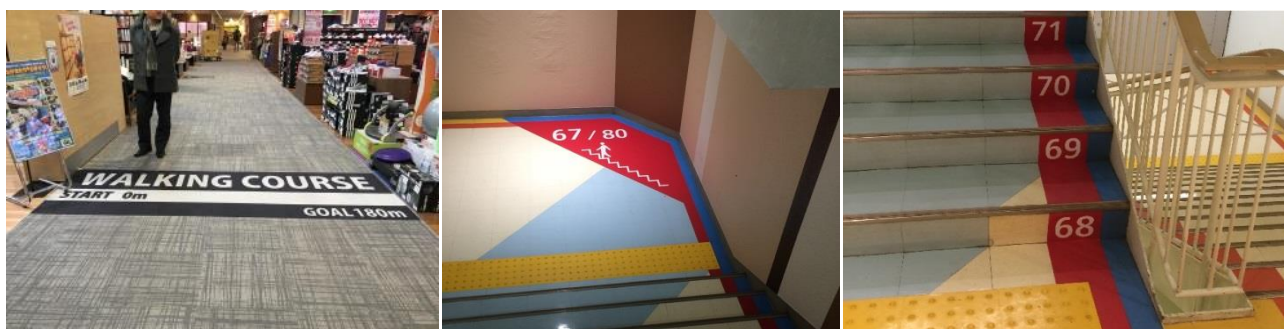

・「コンシェルジュ」

各フロアでは「コンシェルジュ」が、お客さまの個別のご要望にお応えし、お買物のご相談を専任で行います。

このほか、各コーナーでは豊富な商品知識と接客技術をもつ、イオンの専門スタッフがファッションや美容のご相談や、お肉、お魚、総菜などのメニュー提案など、最適な商品をご提案します。

・「即日便」

当店でお買い上げいただいた商品を、その日のうちにご自宅までお届けする「即日便」の機能を拡充し、新たに冷蔵品の配送も承ります。

また、イオンカード、イオンの電子マネー「WAON」で一定額以上お買い上げいただいた場合は、よりお得な料金でご利用いただけるサービスも実施します。