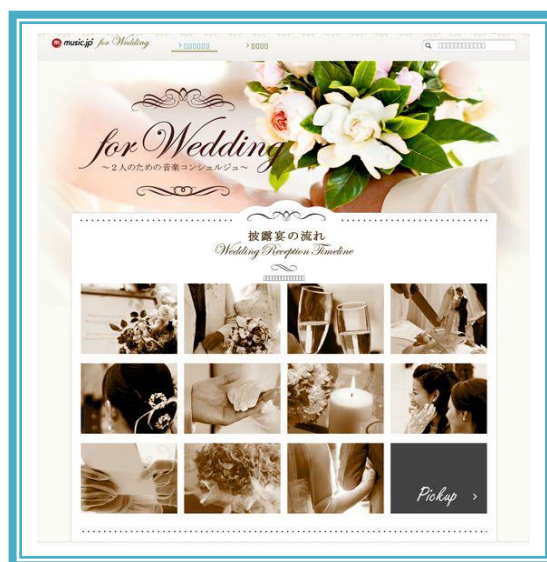

2013年6月4日

～結婚披露宴に欠かせない BGM 準備をもっと便利に簡単に～ ブライダル業界向け音楽配信ソリューション『music.jp for Wedding』開始

株式会社プライムミュージックエンタテイメント(本社 東京都港区、以下 PME)は、2013年6月より、株式会社エムティーアイのブライダル業界向け音楽配信ソリューション『music.jp for Wedding』の提供を開始いたします。『music.jp for Wedding』は、これまで『music.jp』の個人向け音楽配信サービスで培った様々なノウハウを活かし、披露宴運営側へ“楽曲の選曲・調達から会場での再生まで”をパッケージとして提供することで結婚披露宴での BGM 準備を便利かつ簡単にする日本初のサービスです。披露宴運営側と新郎新婦が連携しながら楽曲選びができる専用 Web サイトを活用して、シーンごとの使用楽曲選択から CD 完成までのすべての作業を行ない、両者が抱える悩みや手間を大幅に軽減します。

PME は今後、ますます競争の激化する婚礼市場、音楽配信市場において、個人だけでなく法人にも安心、安全に音楽配信を利用してもらえるサービスを提供して参ります。

◆BGM 準備の手間を大幅削減して、両者の悩みを解決！

1つの結婚披露宴で使用される BGM は、歓談・送迎賓時など、各シーンを合わせると平均 20～30 曲にも上り、披露宴の演出として欠かせない要素です。

しかしながら、結婚式を控えた 2 人は時間的にも余裕がなく、楽曲を探して選んだり、編集したり…そんな時間はなかなかとれないのが実情です。

一方、楽曲の選定を披露宴運営側に一任した場合、膨大な楽曲の中から新郎新婦の意向をくみ取った選曲、曲の調達・編集、式場への納品など、その作業は多岐に渡り、かなりの労力を要します。

また、披露宴会場での楽曲再生は私的使用にあたらないため、著作権に関する問題も課題の一つです。

これらの悩みを解決し、BGM 準備にかかる時間を最小限におさえたい…そんな希望を叶えるために登場したのが、『music.jp for Wedding』です。

◆『music.jp』が開発した、ブライダル業界向け音楽配信ソリューション『music.jp for Wedding』！

『music.jp for Wedding』は、『music.jp』が長年にわたる音楽配信サービスの提供で培ったノウハウを活かし、ブライダル業界向けに開発した、音楽配信ソリューションです。

披露宴運営側と新郎新婦が連携できる専用 Web サイトを活用して、楽曲の選択から当日会場で流す楽曲 CD-R の完成までのすべての作業を Web 上で行うことができるので、自分達で曲を手配したり、式場に出向いて打ち合わせをする必要がなく、両者にとって簡単・スムーズに BGM 準備が完了します。

また、すべての楽曲は披露宴会場での再生について著作権上の許諾を得ているので、安心して使用することができます。